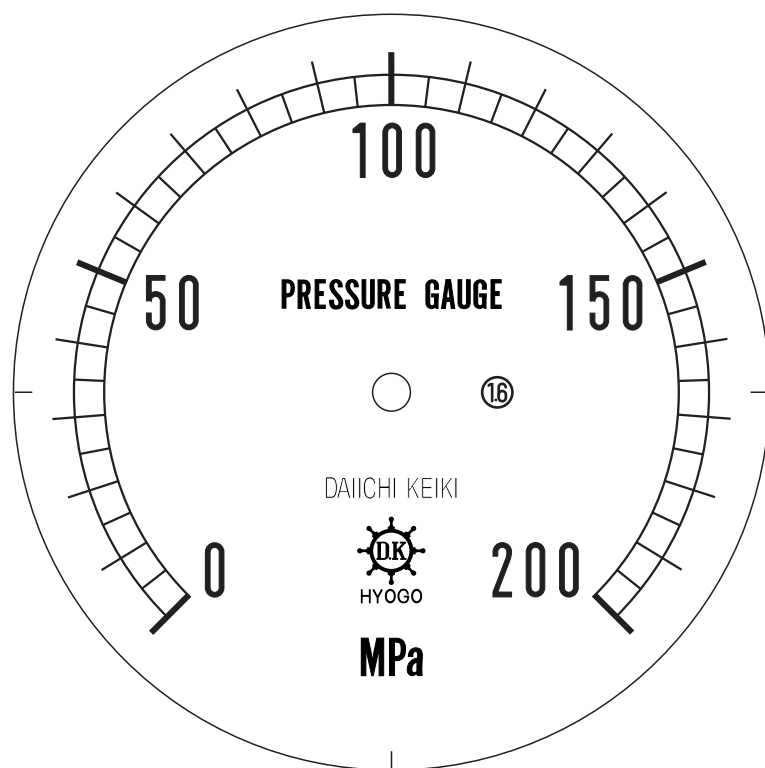

■ 圧力計文字板

精度等級	大きさ	圧力範囲	目盛数
1.6級品	100 φ	0~200 MPa	40

■ このページをA4用紙に印刷していただきますと文字板が原寸で出力されます。
※印刷設定「用紙に合わせてページを縮小」のチェックを外してからご出力ください。

株式会社 第一計器製作所

<http://www.daiichikeiki.co.jp>