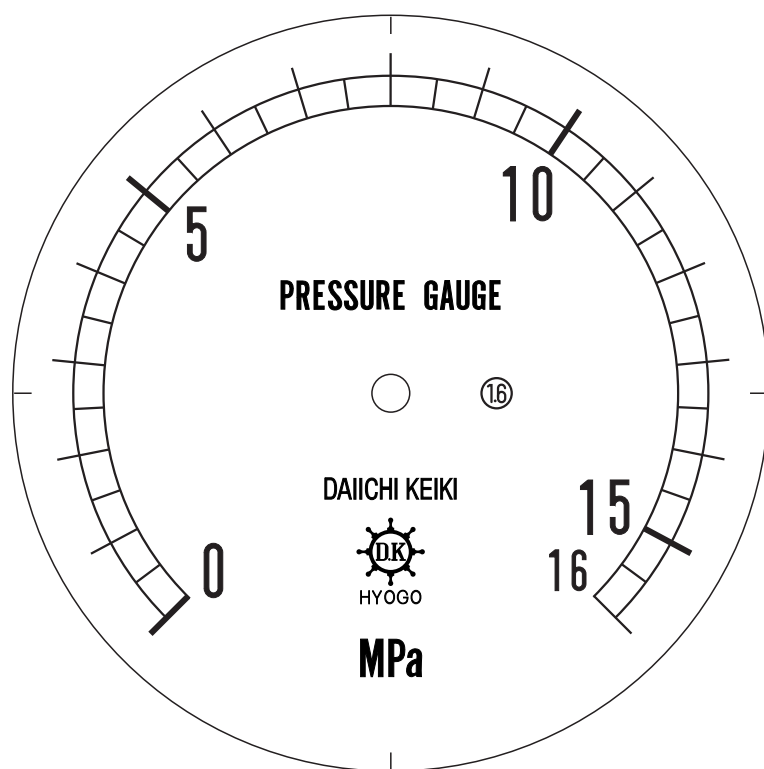

# ■ 圧力計文字板

精度等級	大きさ	圧力範囲	目盛数
1.6級品	100φ	0~16MPa	32

■ このページをA4用紙に印刷していただきますと文字板が原寸で出力されます。  
※印刷設定「用紙に合わせてページを縮小」のチェックを外してからご出力ください。

株式会社 第一計器製作所

<http://www.daiichikeiki.co.jp>