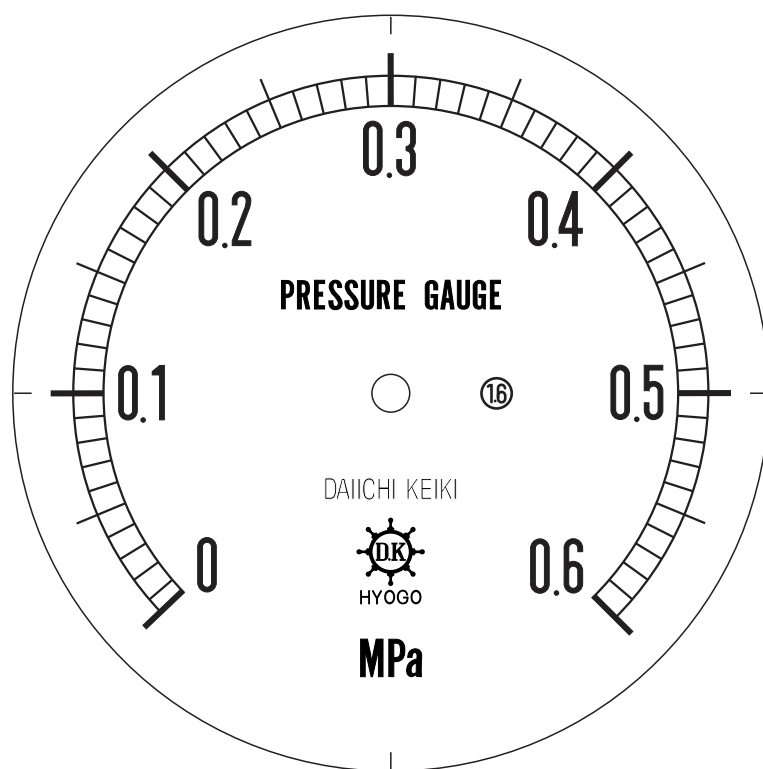

# ■ 圧力計文字板

精度等級	大きさ	圧力範囲	目盛数
1.6級品	100φ	0~0.6MPa	60

■このページをA4用紙に印刷していただきますと文字板が原寸で出力されます。  
※印刷設定「用紙に合わせてページを縮小」のチェックを外してからご出力ください。

株式会社 第一計器製作所

<http://www.daiichikeiki.co.jp>