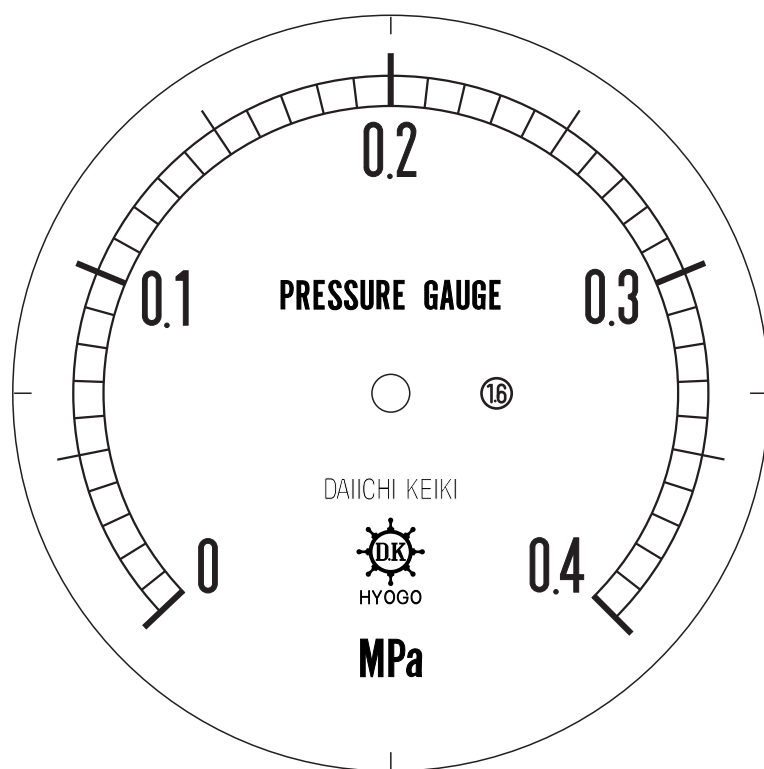

■ 圧力計文字板

精度等級	大きさ	圧力範囲	目盛数
1.6級品	100φ	0~0.4MPa	40

■このページをA4用紙に印刷していただきますと文字板が原寸で出力されます。
※印刷設定「用紙に合わせてページを縮小」のチェックを外してからご出力ください。

株式会社 第一計器製作所

<http://www.daiichikeiki.co.jp>