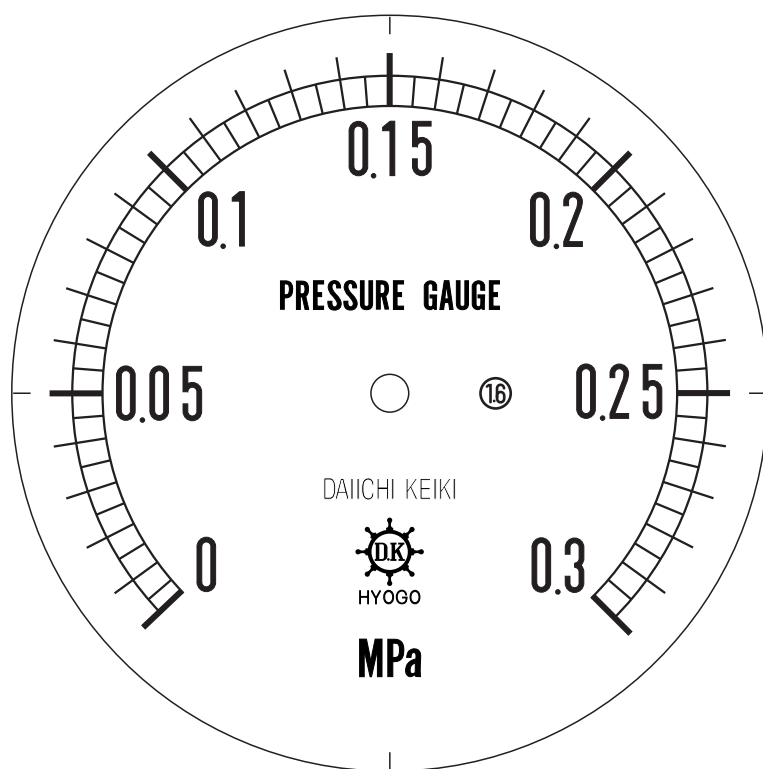

■ 圧力計文字板

精度等級	大きさ	圧力範囲	目盛数
1.6級品	100φ	0~0.3MPa	60

■このページをA4用紙に印刷していただきますと文字板が原寸で出力されます。
※印刷設定「用紙に合わせてページを縮小」のチェックを外してからご出力ください。

株式会社 第一計器製作所

<http://www.daiichikeiki.co.jp>