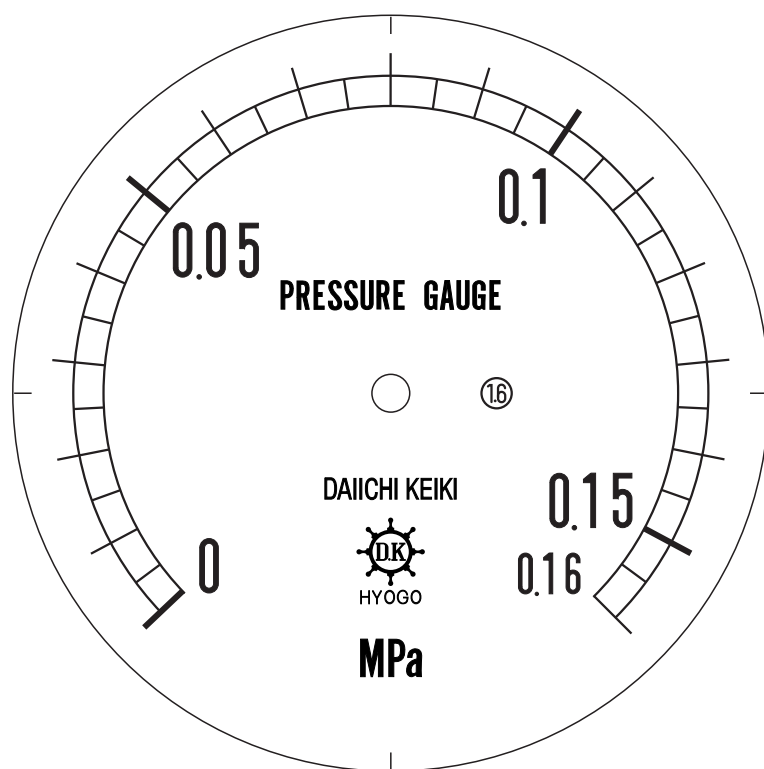

# ■ 圧力計文字板

精度等級	大きさ	圧力範囲	目盛数
1.6級品	100φ	0~0.16MPa	32

■このページをA4用紙に印刷していただきますと文字板が原寸で出力されます。  
※印刷設定「用紙に合わせてページを縮小」のチェックを外してからご出力ください。

株式会社 第一計器製作所

<http://www.daiichikeiki.co.jp>