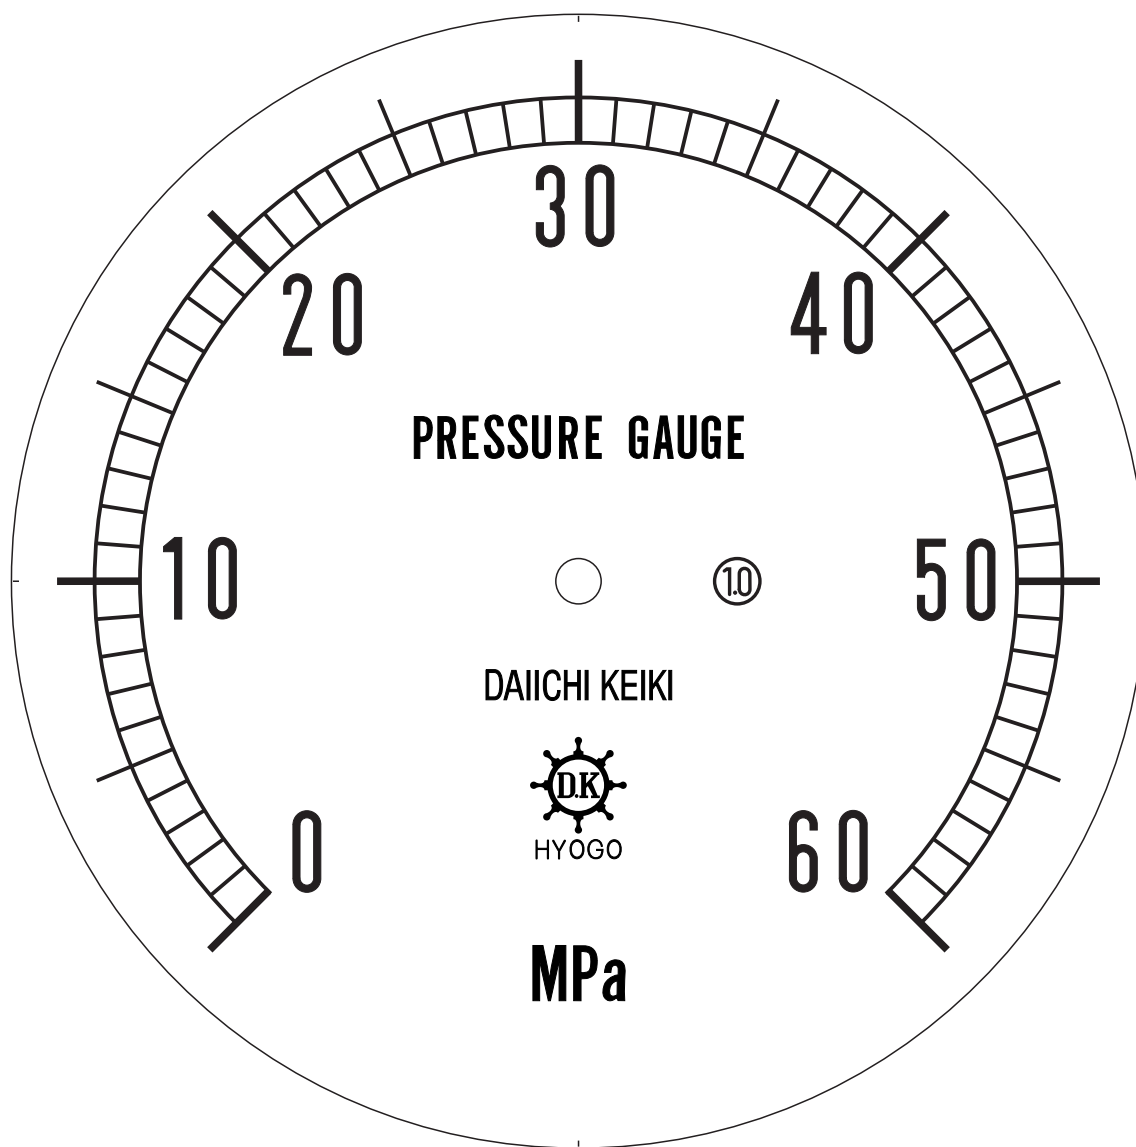

■ 圧力計文字板

精度等級	大きさ	圧力範囲	目盛数
1.0級品	150φ	0~60MPa	60

■このページをA4用紙に印刷していただきますと文字板が原寸で出力されます。
※印刷設定「用紙に合わせてページを縮小」のチェックを外してからご出力ください。

株式会社 第一計器製作所

<http://www.daiichikeiki.co.jp>