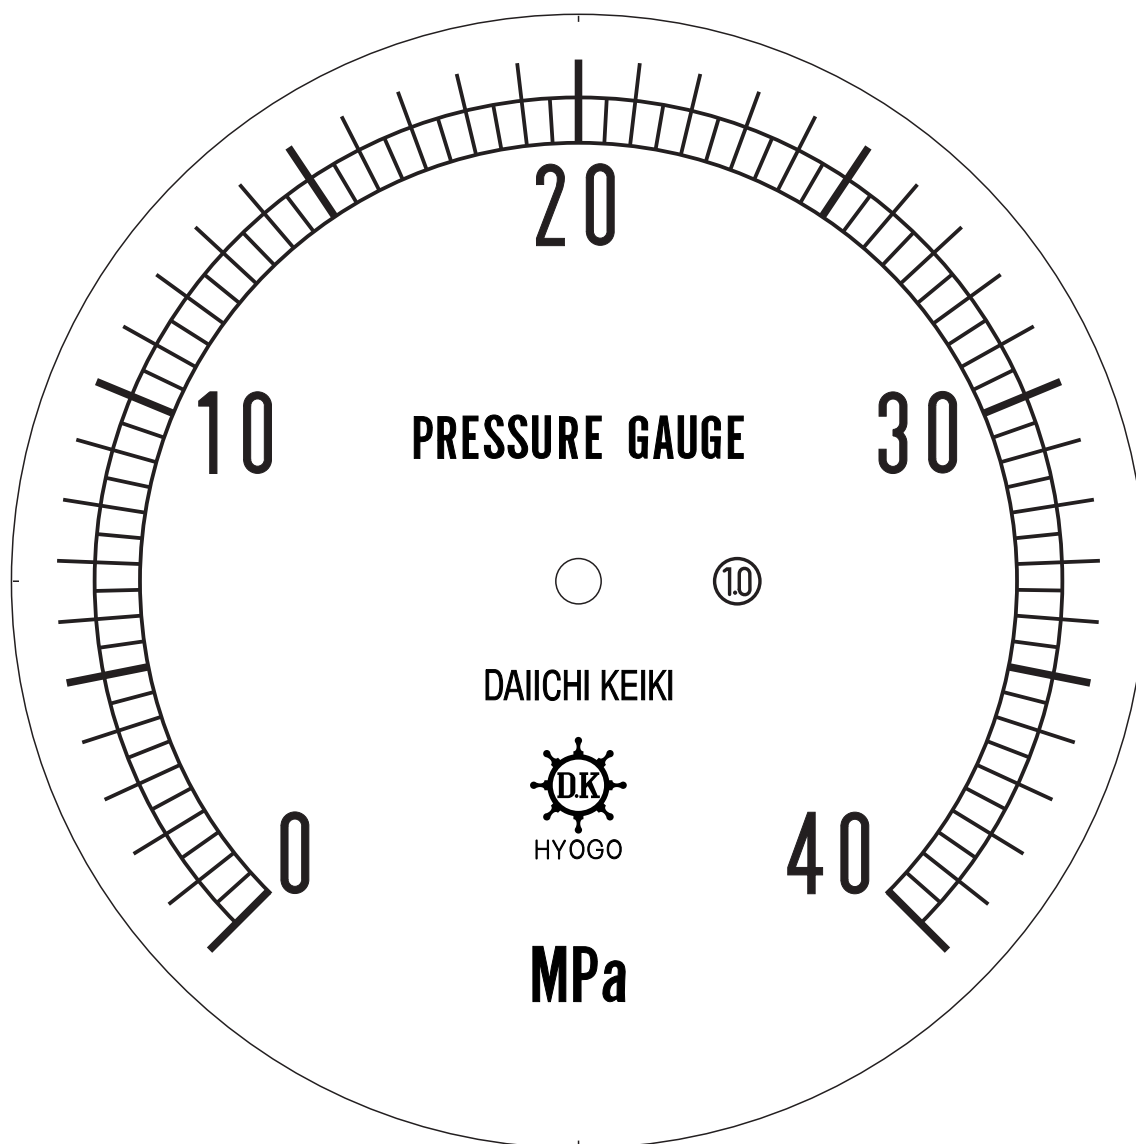

■ 圧力計文字板

精度等級	大きさ	圧力範囲	目盛数
1.0級品	150φ	0~40MPa	80

■このページをA4用紙に印刷していただきますと文字板が原寸で出力されます。
※印刷設定「用紙に合わせてページを縮小」のチェックを外してからご出力ください。

株式会社 第一計器製作所

<http://www.daiichikeiki.co.jp>