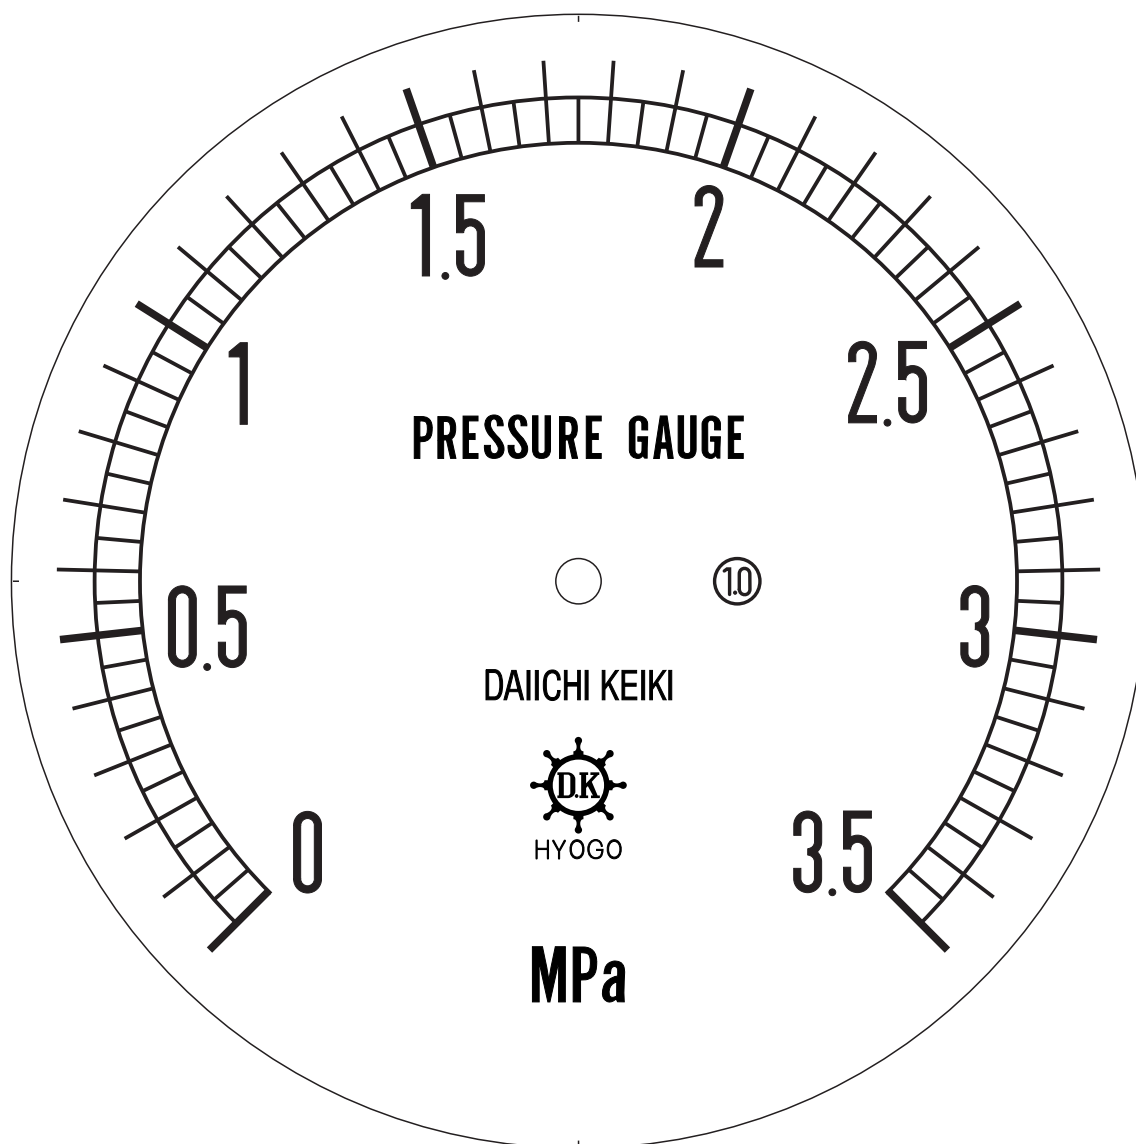

# ■ 圧力計文字板

精度等級	大きさ	圧力範囲	目盛数
1.0級品	150φ	0~3.5MPa	70

■このページをA4用紙に印刷していただきますと文字板が原寸で出力されます。  
※印刷設定「用紙に合わせてページを縮小」のチェックを外してからご出力ください。

株式会社 第一計器製作所

<http://www.daiichikeiki.co.jp>