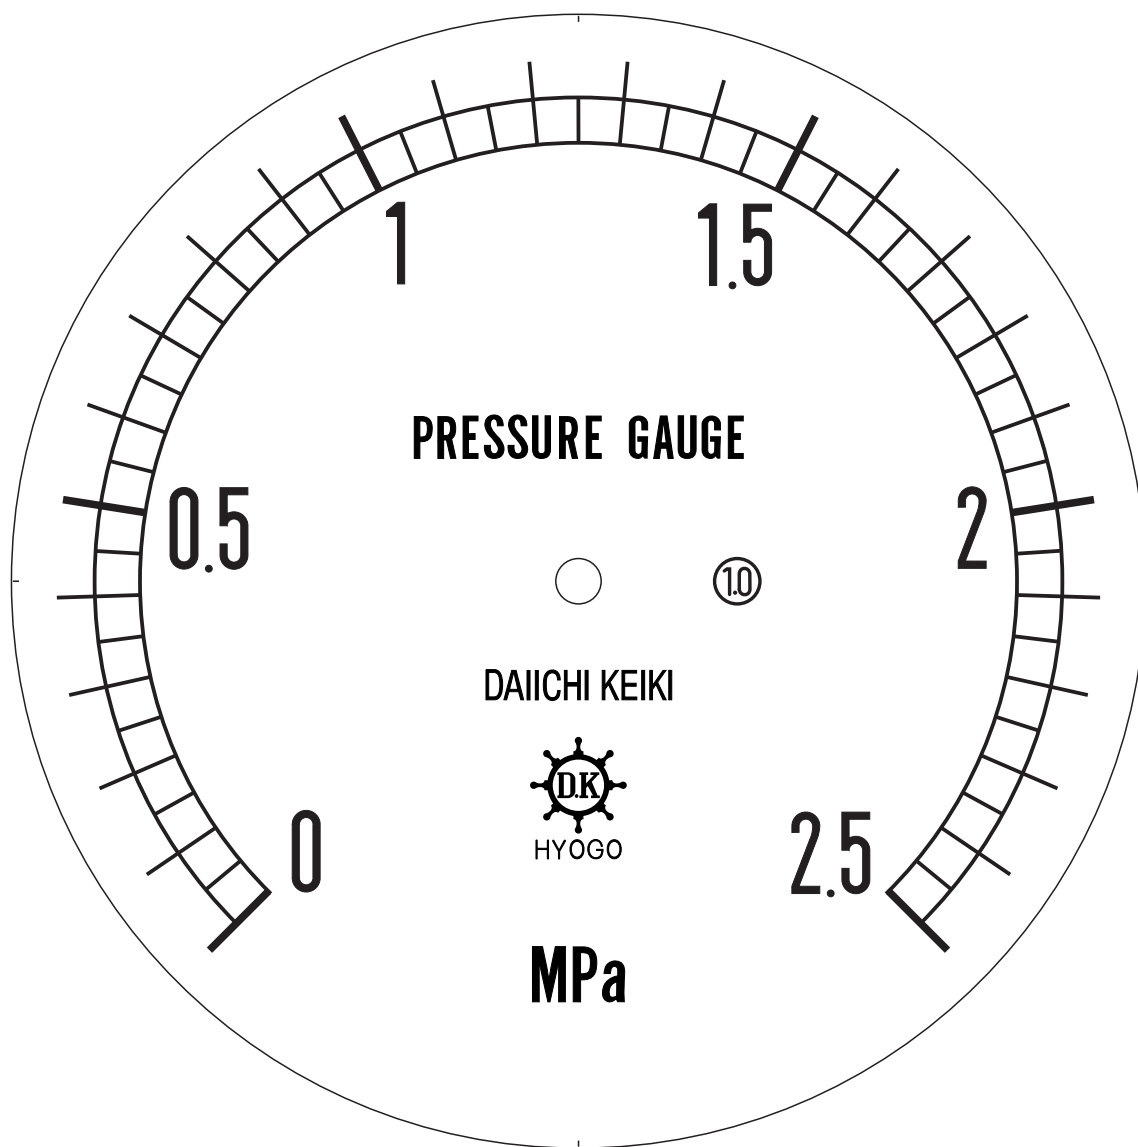

■ 圧力計文字板

精度等級	大きさ	圧力範囲	目盛数
1.0級品	150φ	0~2.5 MPa	50

■このページをA4用紙に印刷していただきますと文字板が原寸で出力されます。
※印刷設定「用紙に合わせてページを縮小」のチェックを外してからご出力ください。

株式会社 第一計器製作所

<http://www.daiichikeiki.co.jp>