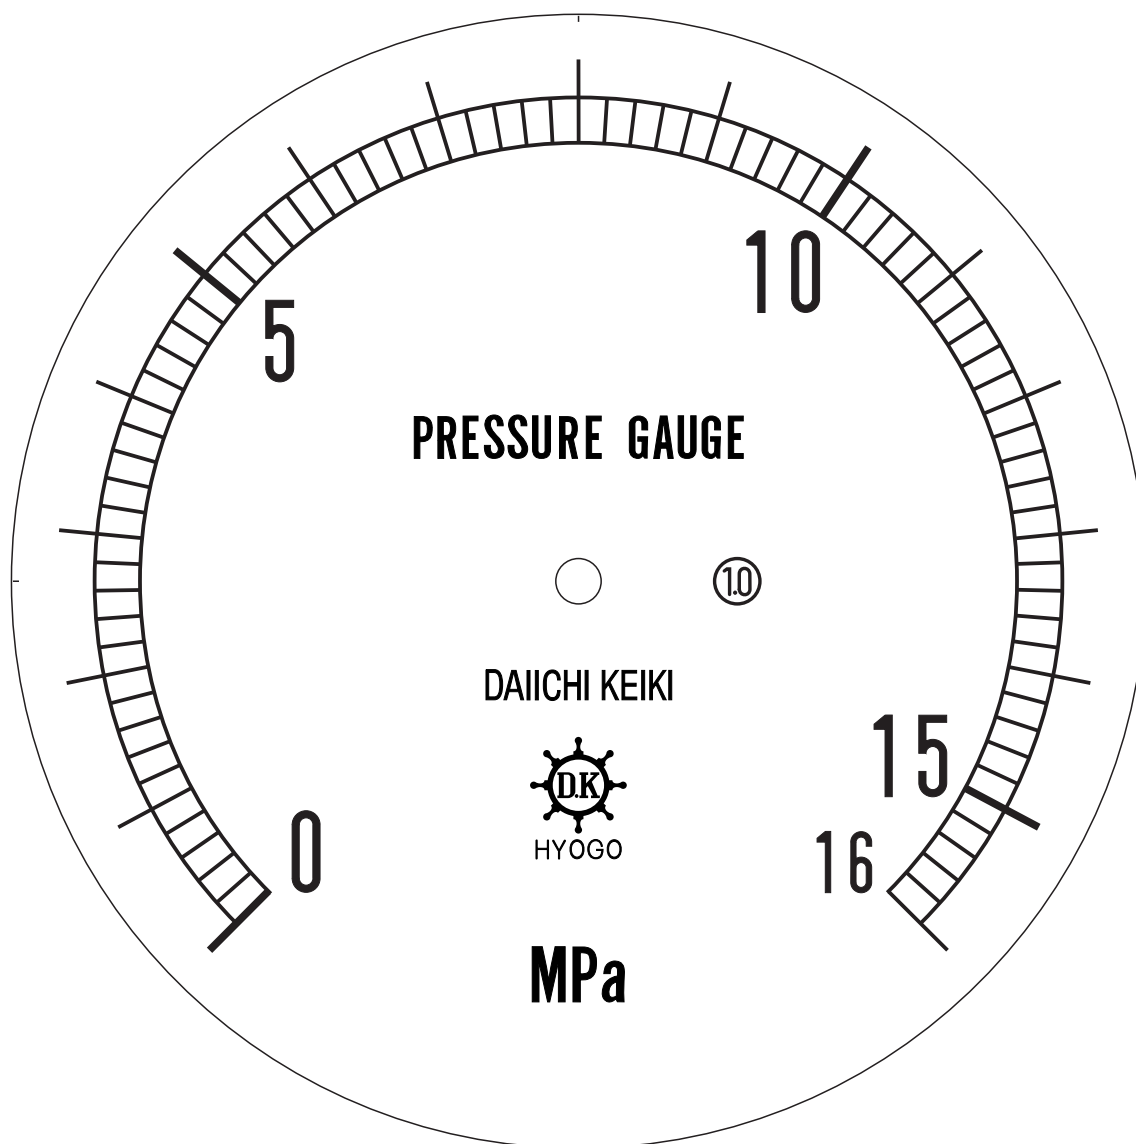

■ 圧力計文字板

精度等級	大きさ	圧力範囲	目盛数
1.0級品	150φ	0~16MPa	80

■このページをA4用紙に印刷していただきますと文字板が原寸で出力されます。
※印刷設定「用紙に合わせてページを縮小」のチェックを外してからご出力ください。

株式会社 第一計器製作所

<http://www.daiichikeiki.co.jp>