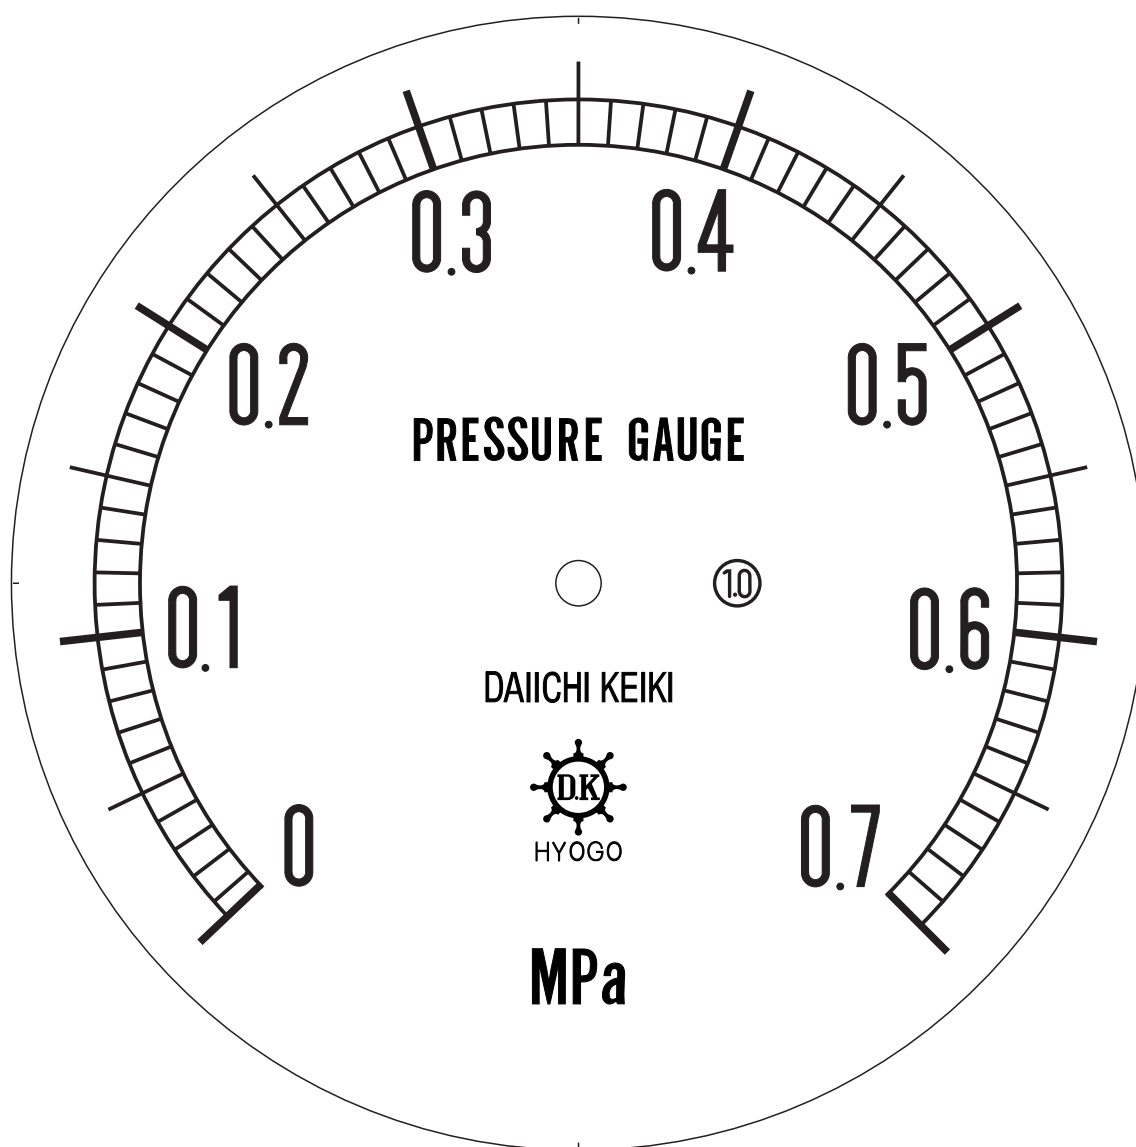

■ 圧力計文字板

精度等級	大きさ	圧力範囲	目盛数
1.0級品	150φ	0~0.7 MPa	70

■このページをA4用紙に印刷していただきますと文字板が原寸で出力されます。
※印刷設定「用紙に合わせてページを縮小」のチェックを外してからご出力ください。

株式会社 第一計器製作所

<http://www.daiichikeiki.co.jp>