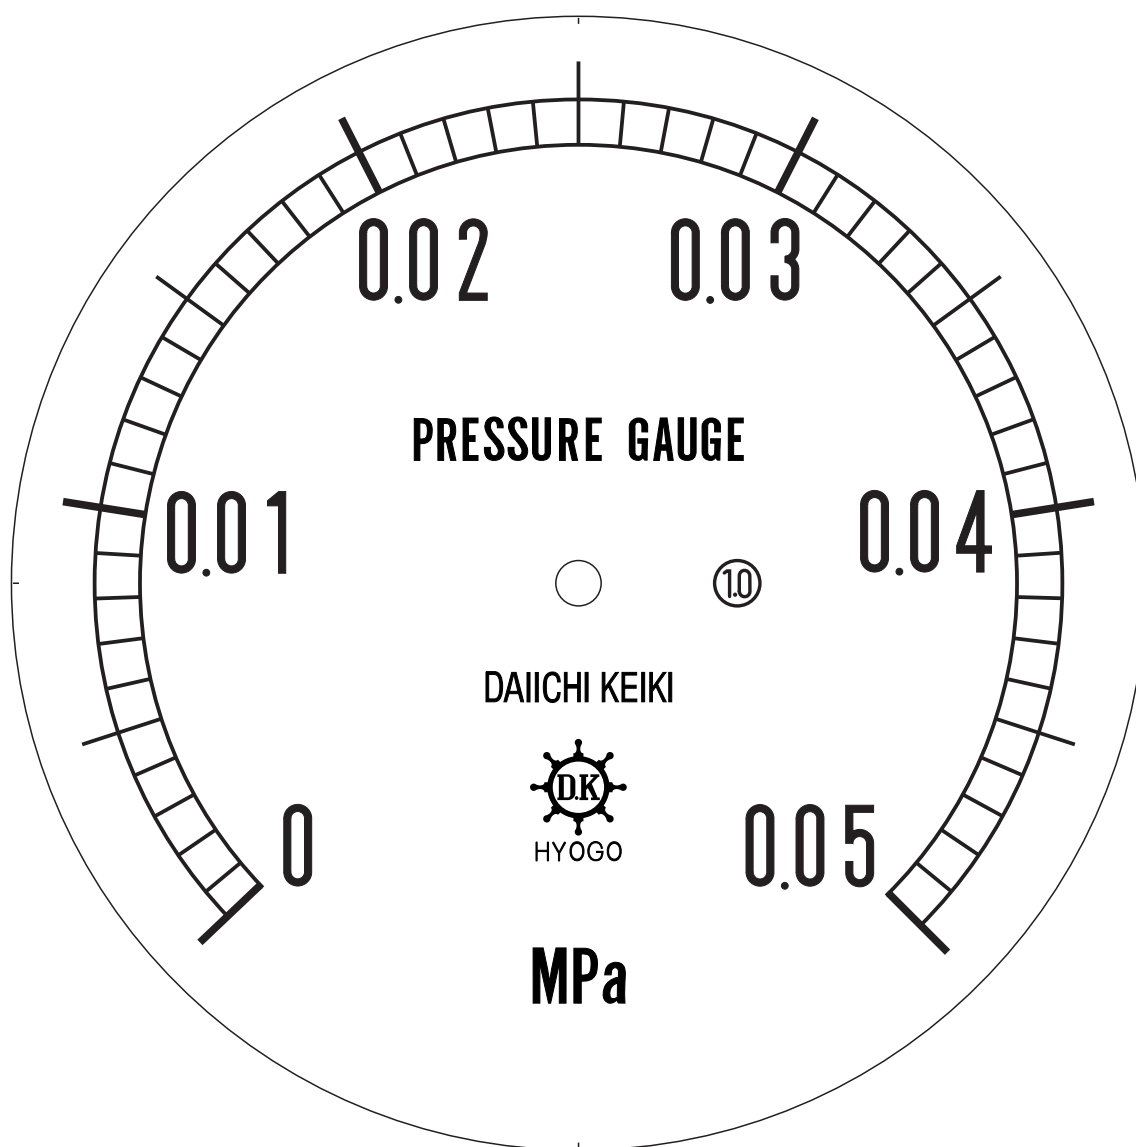

# ■ 圧力計文字板

精度等級	大きさ	圧力範囲	目盛数
1.0級品	150 φ	0~0.05 MPa	50

■このページをA4用紙に印刷していただきますと文字板が原寸で出力されます。  
※印刷設定「用紙に合わせてページを縮小」のチェックを外してからご出力ください。

株式会社 第一計器製作所

<http://www.daiichikeiki.co.jp>