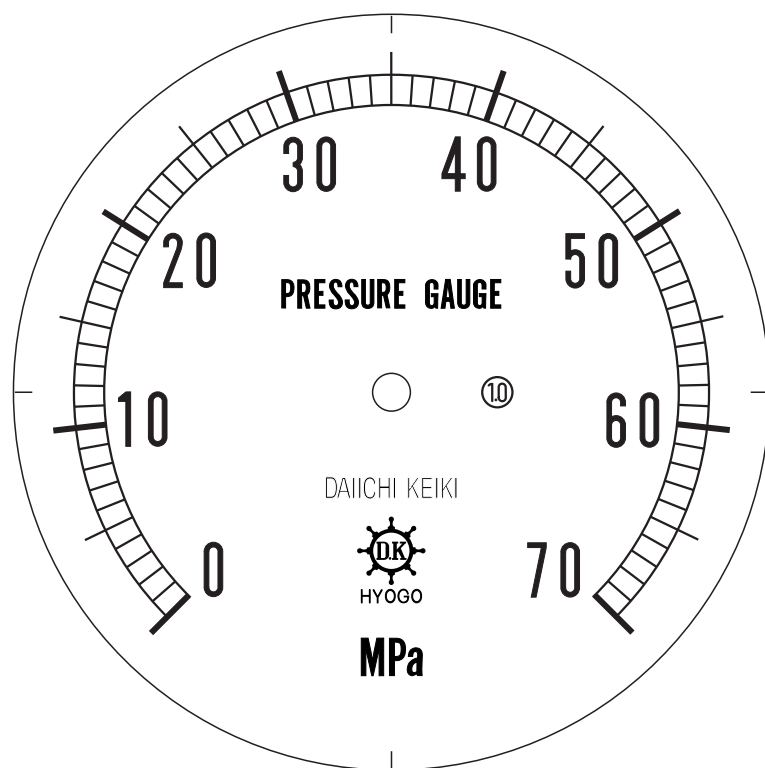

■ 圧力計文字板

精度等級	大きさ	圧力範囲	目盛数
1.0級品	100φ	0~70MPa	70

■このページをA4用紙に印刷していただきますと文字板が原寸で出力されます。
※印刷設定「用紙に合わせてページを縮小」のチェックを外してからご出力ください。

株式会社 第一計器製作所

<http://www.daiichikeiki.co.jp>