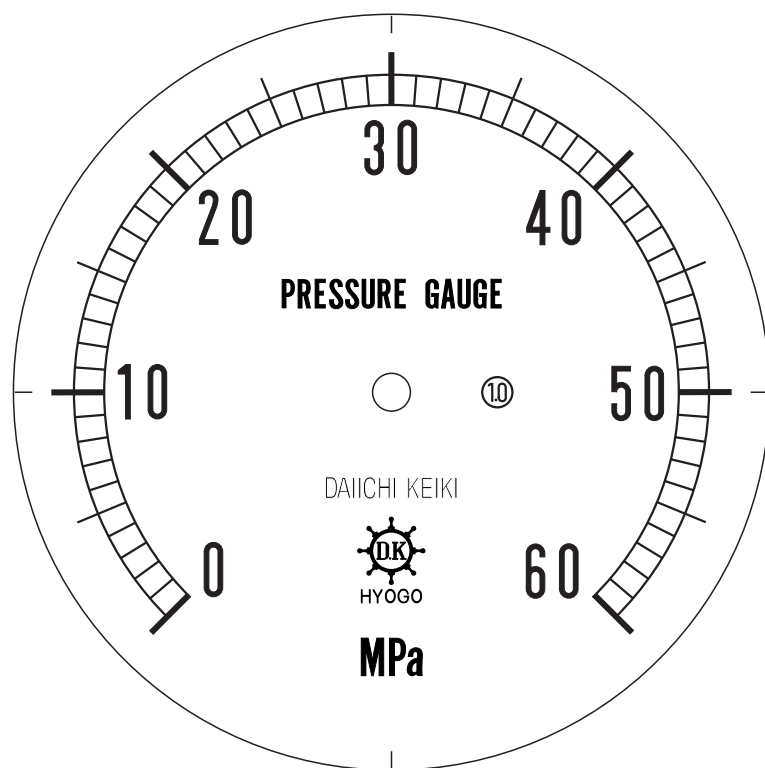

■ 圧力計文字板

精度等級	大きさ	圧力範囲	目盛数
1.0級品	100φ	0~60MPa	60

■このページをA4用紙に印刷していただきますと文字板が原寸で出力されます。
※印刷設定「用紙に合わせてページを縮小」のチェックを外してからご出力ください。

株式会社 第一計器製作所

<http://www.daiichikeiki.co.jp>