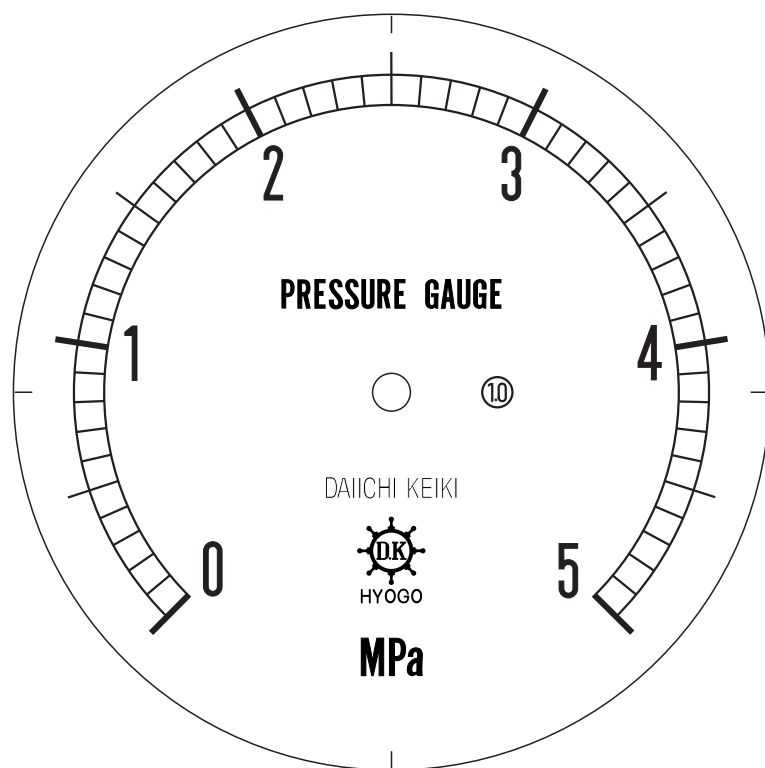

■ 圧力計文字板

精度等級	大きさ	圧力範囲	目盛数
1.0級品	100 φ	0~5 MPa	50

■ このページをA4用紙に印刷していただきますと文字板が原寸で出力されます。
※印刷設定「用紙に合わせてページを縮小」のチェックを外してからご出力ください。

株式会社 第一計器製作所

<http://www.daiichikeiki.co.jp>