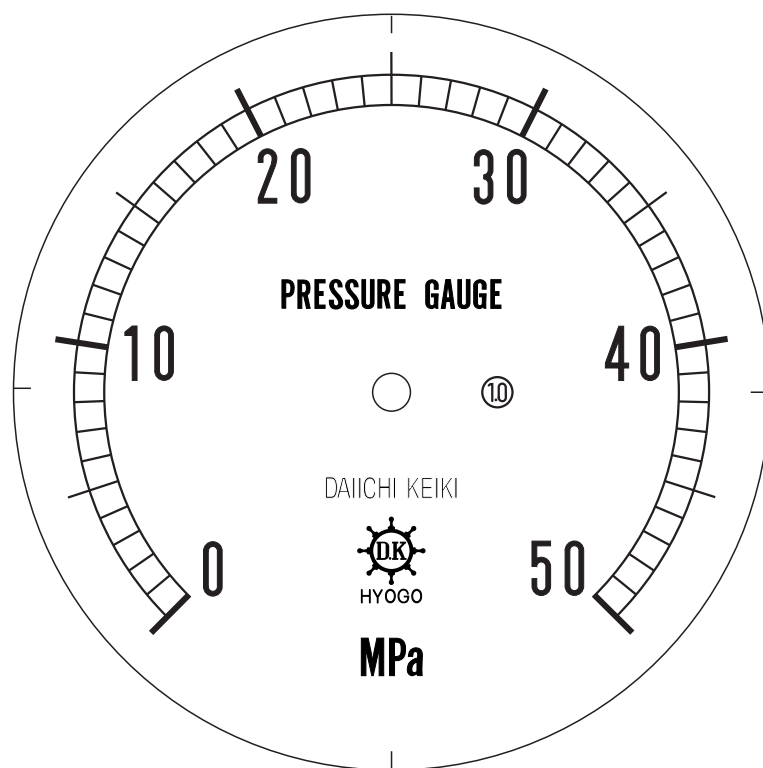

# ■ 圧力計文字板

精度等級	大きさ	圧力範囲	目盛数
1.0級品	100 φ	0~50MPa	50

■このページをA4用紙に印刷していただきますと文字板が原寸で出力されます。  
※印刷設定「用紙に合わせてページを縮小」のチェックを外してからご出力ください。

株式会社 第一計器製作所

<http://www.daiichikeiki.co.jp>