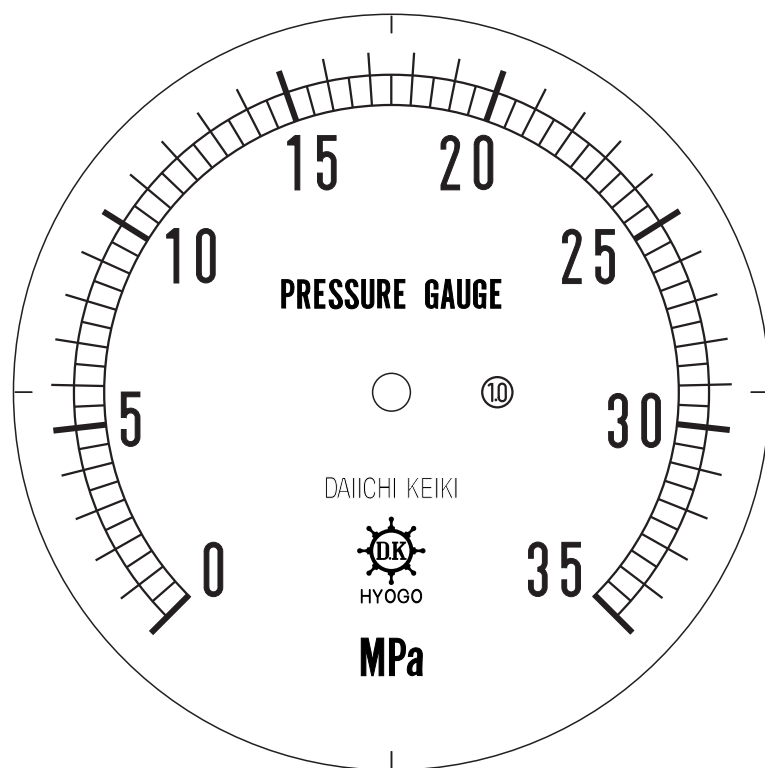

■ 圧力計文字板

精度等級	大きさ	圧力範囲	目盛数
1.0級品	100φ	0~35MPa	70

■このページをA4用紙に印刷していただきますと文字板が原寸で出力されます。
※印刷設定「用紙に合わせてページを縮小」のチェックを外してからご出力ください。

株式会社 第一計器製作所

<http://www.daiichikeiki.co.jp>