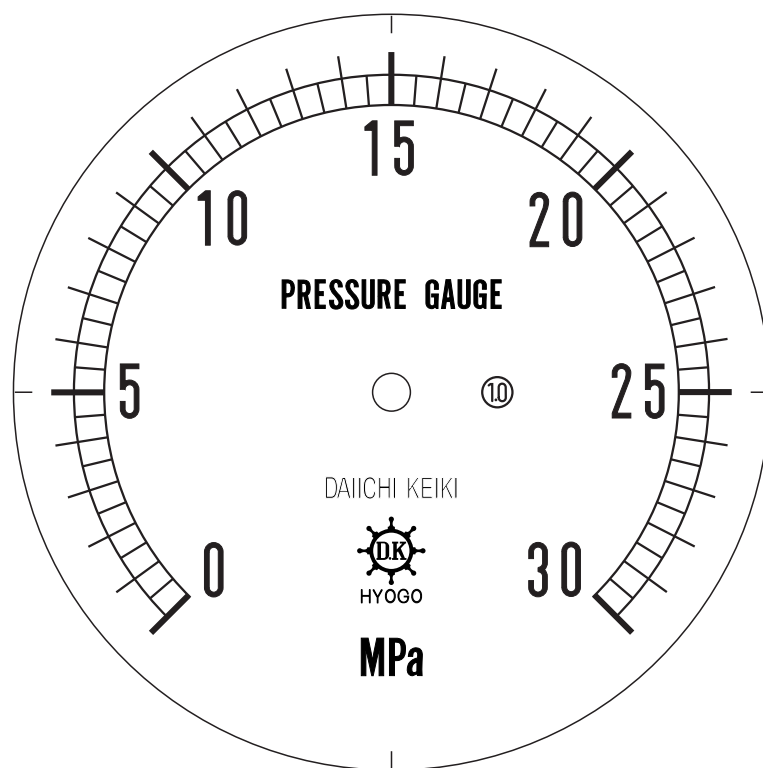

■ 圧力計文字板

精度等級	大きさ	圧力範囲	目盛数
1.0級品	100 φ	0~30MPa	60

■このページをA4用紙に印刷していただきますと文字板が原寸で出力されます。
※印刷設定「用紙に合わせてページを縮小」のチェックを外してからご出力ください。

株式会社 第一計器製作所

<http://www.daiichikeiki.co.jp>