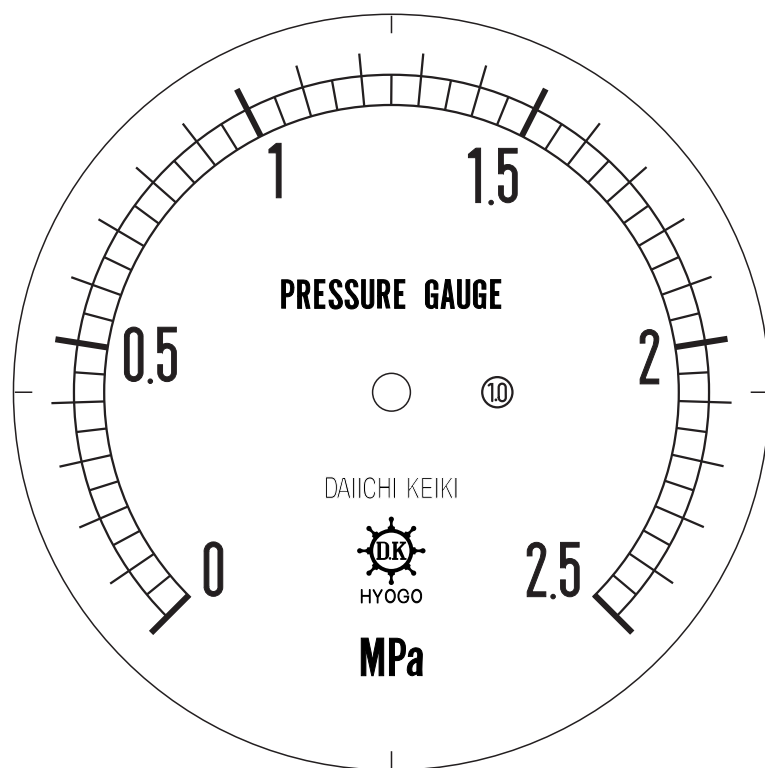

# ■ 圧力計文字板

精度等級	大きさ	圧力範囲	目盛数
1.0級品	100 φ	0~2.5 MPa	50

■このページをA4用紙に印刷していただきますと文字板が原寸で出力されます。  
※印刷設定「用紙に合わせてページを縮小」のチェックを外してからご出力ください。

株式会社 第一計器製作所

<http://www.daiichikeiki.co.jp>