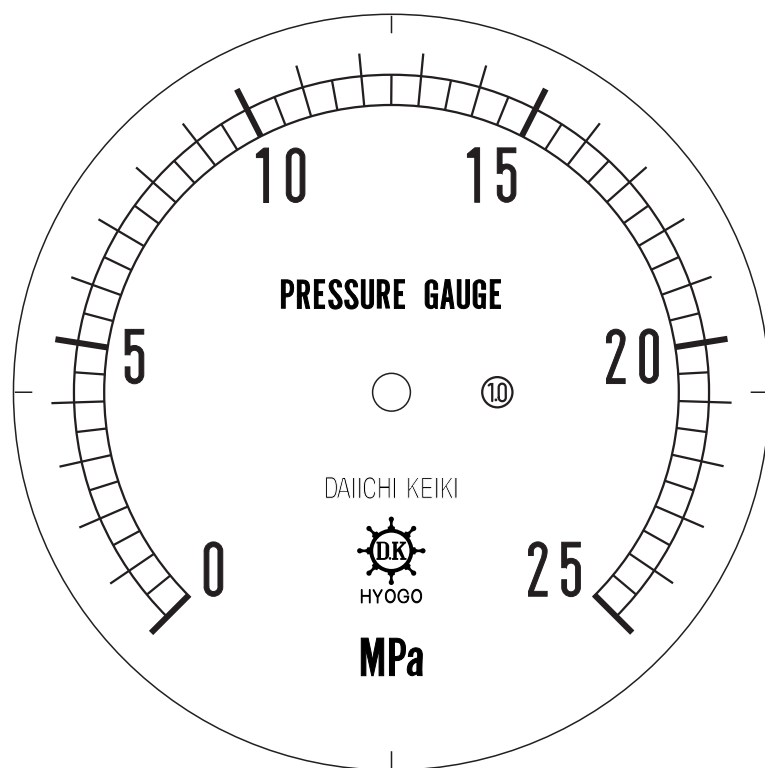

■ 圧力計文字板

精度等級	大きさ	圧力範囲	目盛数
1.0級品	100 φ	0~25MPa	50

■このページをA4用紙に印刷していただきますと文字板が原寸で出力されます。
※印刷設定「用紙に合わせてページを縮小」のチェックを外してからご出力ください。

株式会社 第一計器製作所

<http://www.daiichikeiki.co.jp>