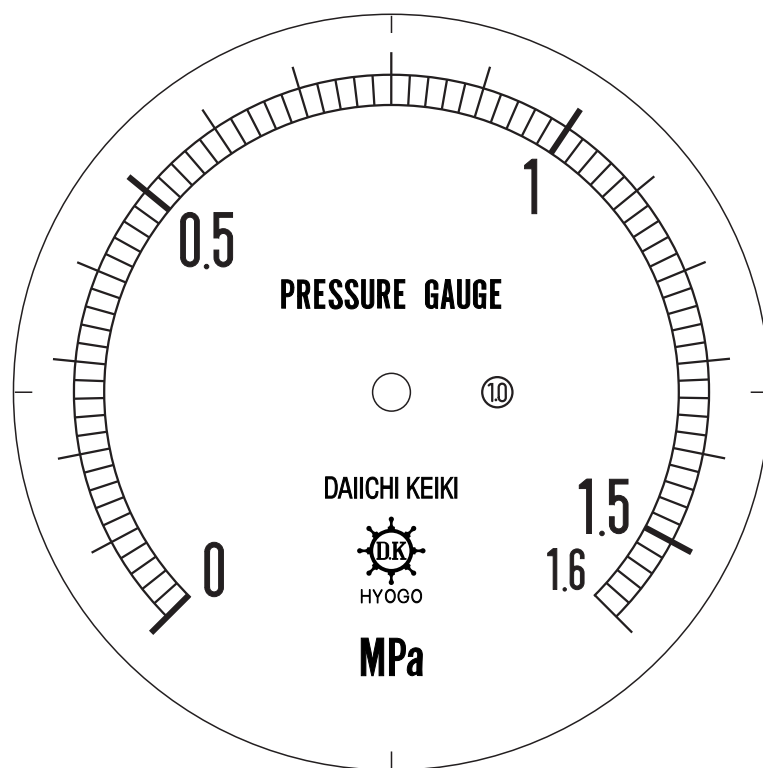

# ■ 圧力計文字板

精度等級	大きさ	圧力範囲	目盛数
1.0級品	100 φ	0~1.6 MPa	80

■ このページをA4用紙に印刷していただきますと文字板が原寸で出力されます。  
※印刷設定「用紙に合わせてページを縮小」のチェックを外してからご出力ください。

株式会社 第一計器製作所

<http://www.daiichikeiki.co.jp>