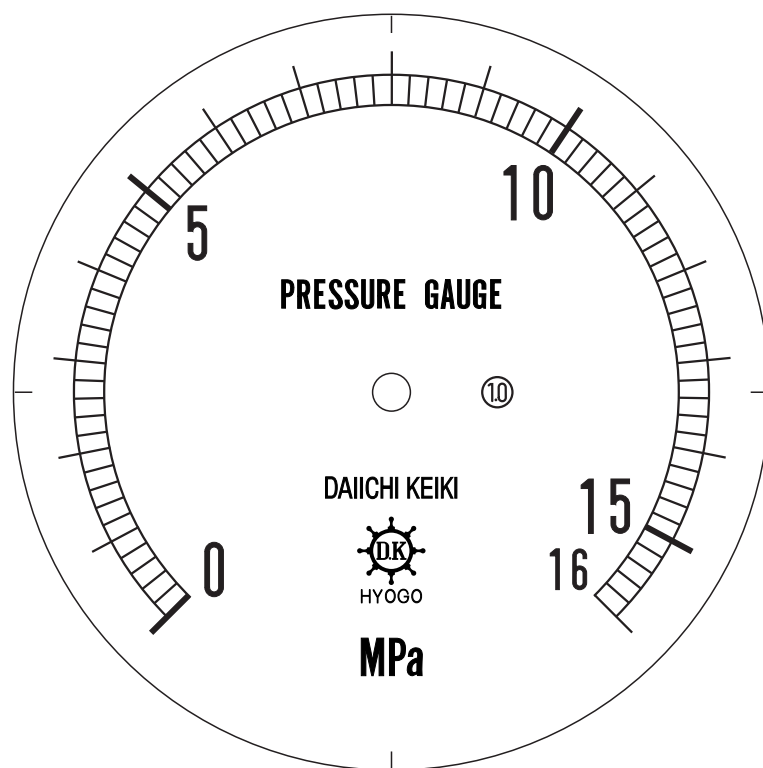

■ 圧力計文字板

精度等級	大きさ	圧力範囲	目盛数
1.0級品	100 φ	0~16MPa	80

■ このページをA4用紙に印刷していただきますと文字板が原寸で出力されます。
※印刷設定「用紙に合わせてページを縮小」のチェックを外してからご出力ください。

株式会社 第一計器製作所

<http://www.daiichikeiki.co.jp>