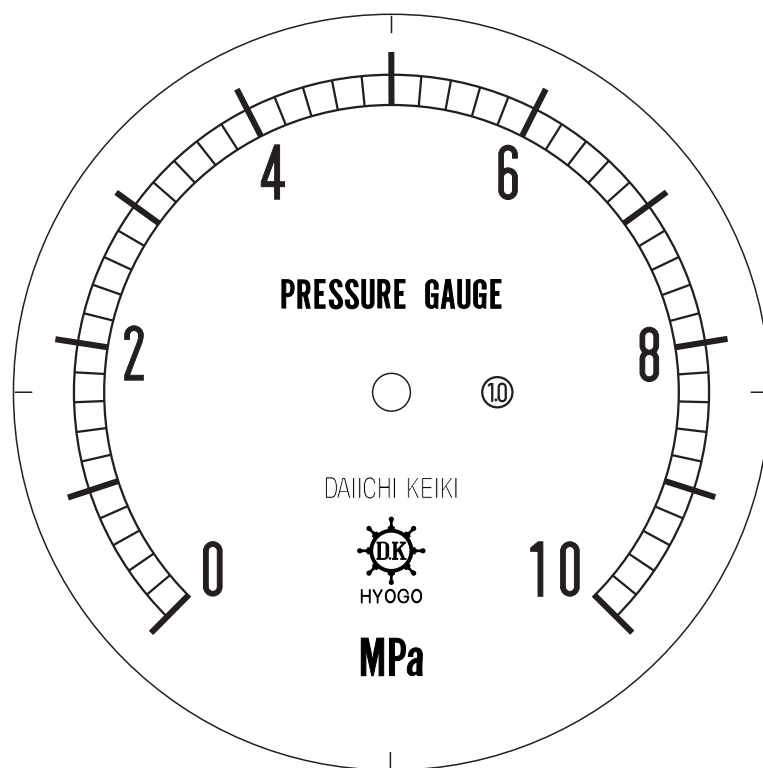

■ 圧力計文字板

精度等級	大きさ	圧力範囲	目盛数
1.0級品	100φ	0~10MPa	50

■ このページをA4用紙に印刷していただきますと文字板が原寸で出力されます。
※印刷設定「用紙に合わせてページを縮小」のチェックを外してからご出力ください。

株式会社 第一計器製作所

<http://www.daiichikeiki.co.jp>