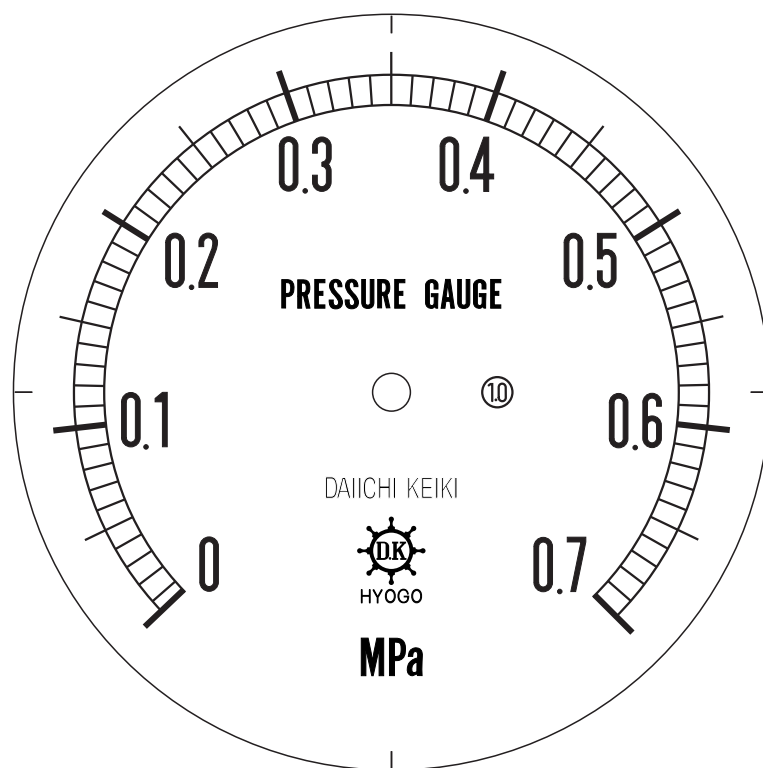

# ■ 圧力計文字板

精度等級	大きさ	圧力範囲	目盛数
1.0級品	100 φ	0~0.7 MPa	70

■このページをA4用紙に印刷していただきますと文字板が原寸で出力されます。  
※印刷設定「用紙に合わせてページを縮小」のチェックを外してからご出力ください。

株式会社 第一計器製作所

<http://www.daiichikeiki.co.jp>