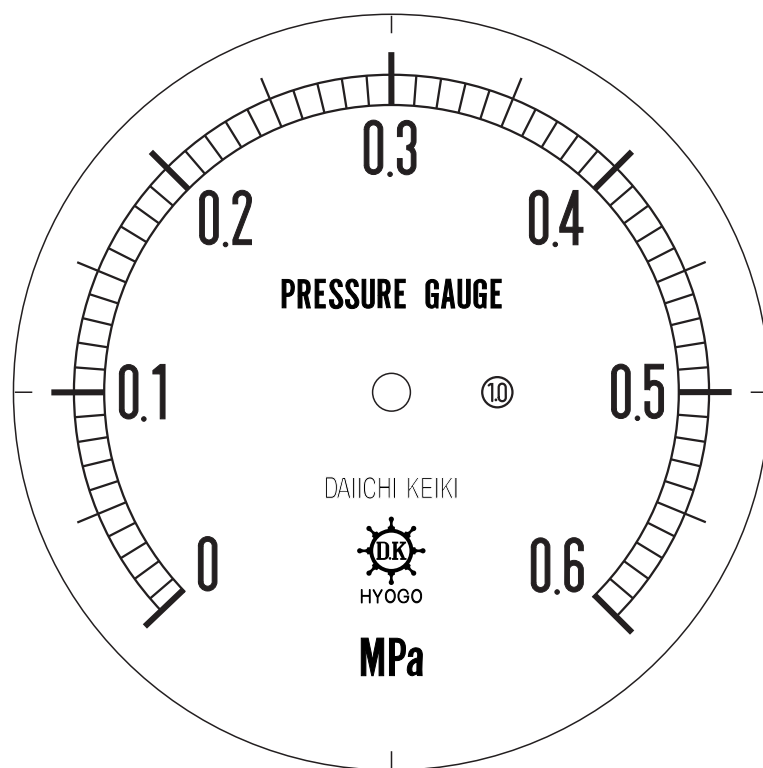

■ 圧力計文字板

精度等級	大きさ	圧力範囲	目盛数
1.0級品	100 φ	0~0.6 MPa	60

■このページをA4用紙に印刷していただきますと文字板が原寸で出力されます。
※印刷設定「用紙に合わせてページを縮小」のチェックを外してからご出力ください。

株式会社 第一計器製作所

<http://www.daiichikeiki.co.jp>