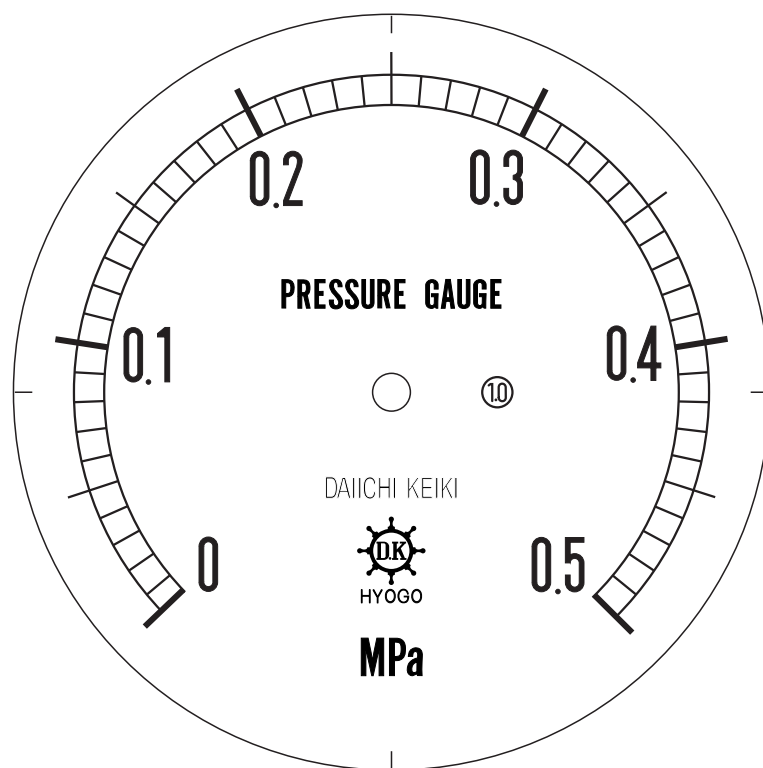

■ 圧力計文字板

精度等級	大きさ	圧力範囲	目盛数
1.0級品	100 φ	0~0.5 MPa	50

■このページをA4用紙に印刷していただきますと文字板が原寸で出力されます。
※印刷設定「用紙に合わせてページを縮小」のチェックを外してからご出力ください。

株式会社 第一計器製作所

<http://www.daiichikeiki.co.jp>