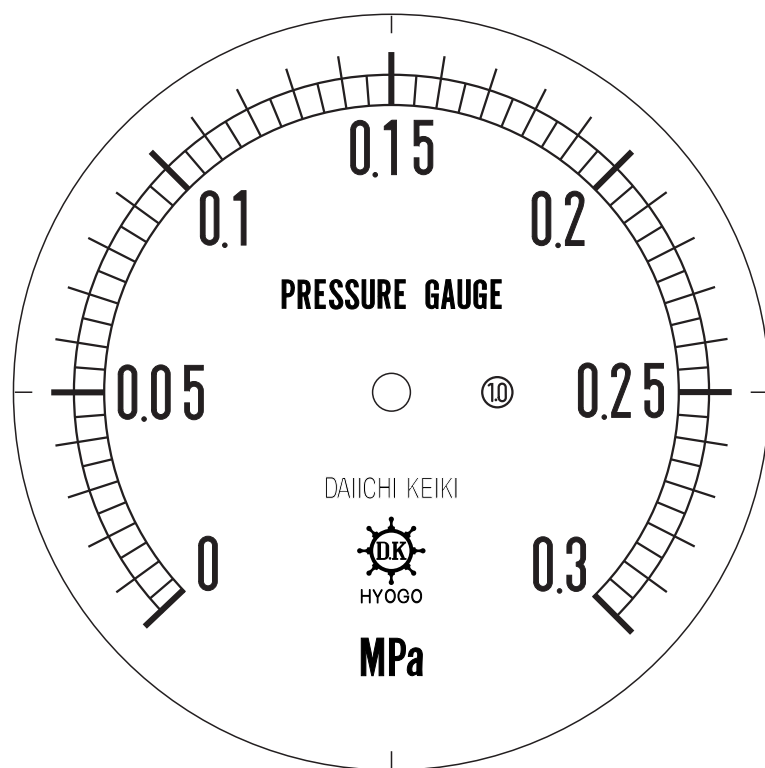

■ 圧力計文字板

精度等級	大きさ	圧力範囲	目盛数
1.0級品	100 φ	0~0.3 MPa	60

■このページをA4用紙に印刷していただきますと文字板が原寸で出力されます。
※印刷設定「用紙に合わせてページを縮小」のチェックを外してからご出力ください。

株式会社 第一計器製作所

<http://www.daiichikeiki.co.jp>