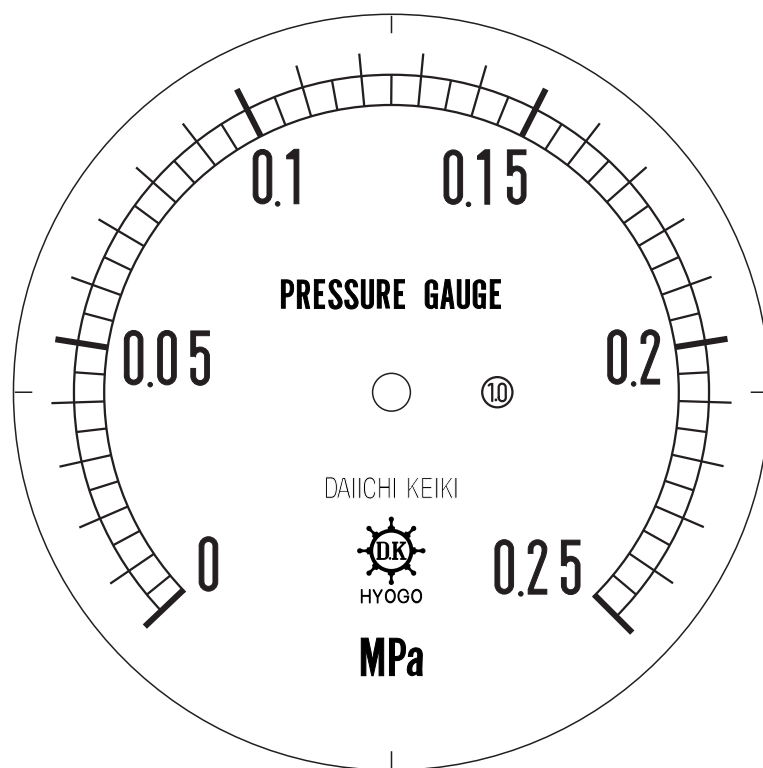

■ 圧力計文字板

精度等級	大きさ	圧力範囲	目盛数
1.0級品	100 φ	0~0.25 MPa	50

■このページをA4用紙に印刷していただきますと文字板が原寸で出力されます。
※印刷設定「用紙に合わせてページを縮小」のチェックを外してからご出力ください。

株式会社 第一計器製作所

<http://www.daiichikeiki.co.jp>