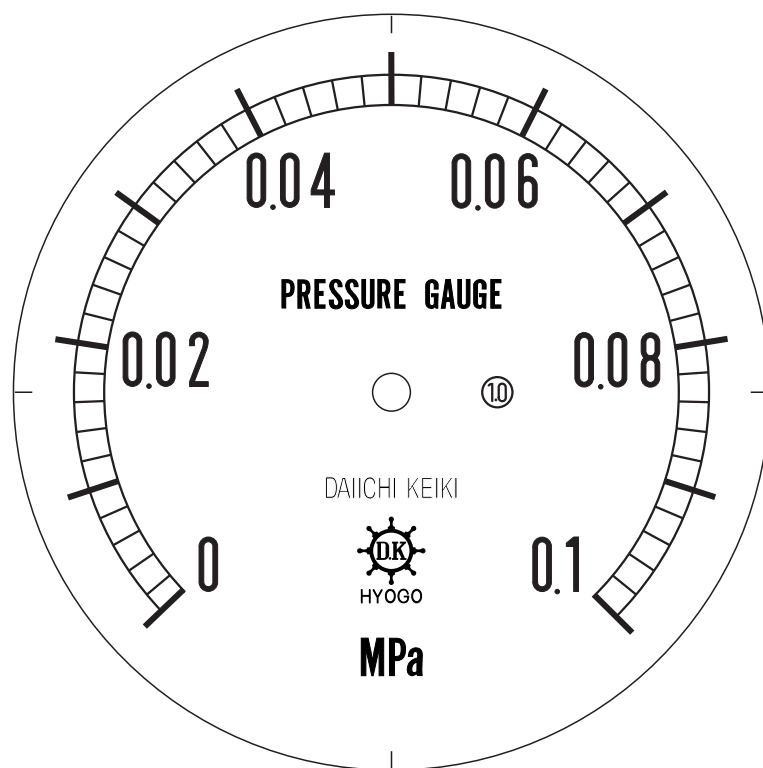

■ 圧力計文字板

精度等級	大きさ	圧力範囲	目盛数
1.0級品	100 φ	0~0.1 MPa	50

■このページをA4用紙に印刷していただきますと文字板が原寸で出力されます。
※印刷設定「用紙に合わせてページを縮小」のチェックを外してからご出力ください。

株式会社 第一計器製作所

<http://www.daiichikeiki.co.jp>