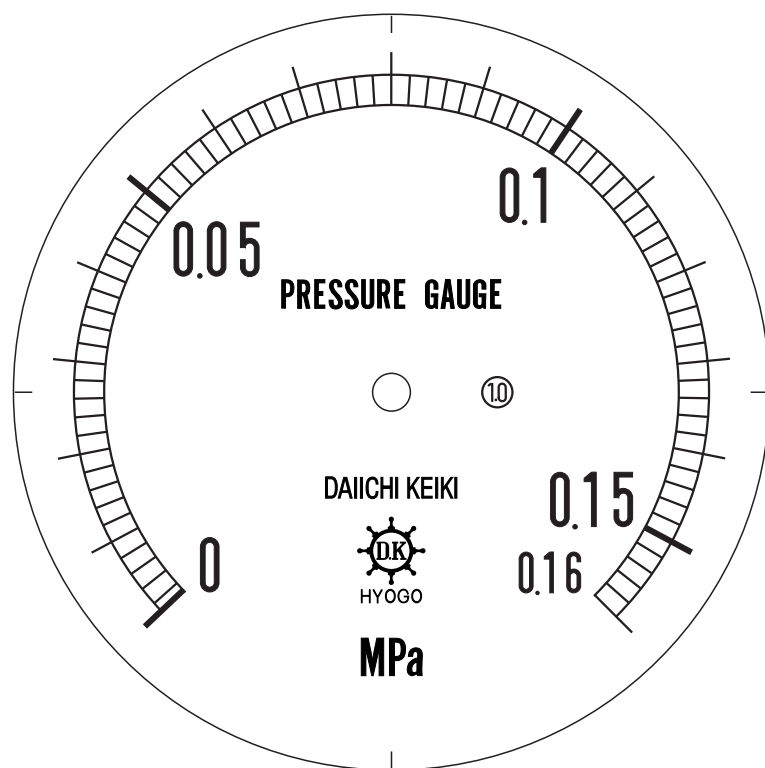

■ 圧力計文字板

精度等級	大きさ	圧力範囲	目盛数
1.0級品	100 φ	0~0.16 MPa	80

■ このページをA4用紙に印刷していただきますと文字板が原寸で出力されます。
※印刷設定「用紙に合わせてページを縮小」のチェックを外してからご出力ください。

株式会社 第一計器製作所

<http://www.daiichikeiki.co.jp>