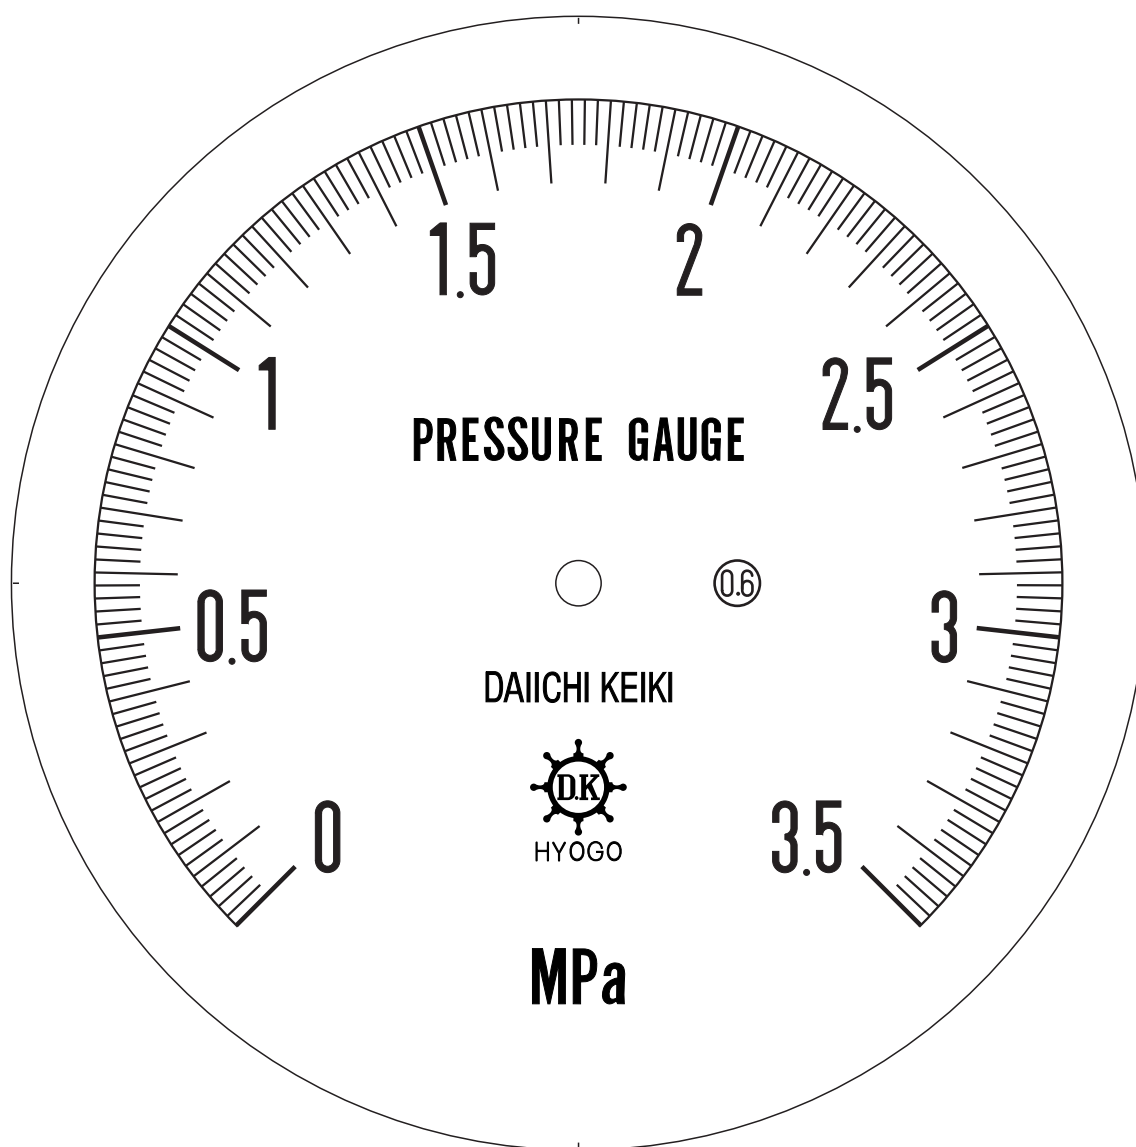

■ 圧力計文字板

精度等級	大きさ	圧力範囲	目盛数
0.6級品	150φ	0~3.5MPa	175

■このページをA4用紙に印刷していただきますと文字板が原寸で出力されます。
※印刷設定「用紙に合わせてページを縮小」のチェックを外してからご出力ください。

株式会社 第一計器製作所

<http://www.daiichikeiki.co.jp>