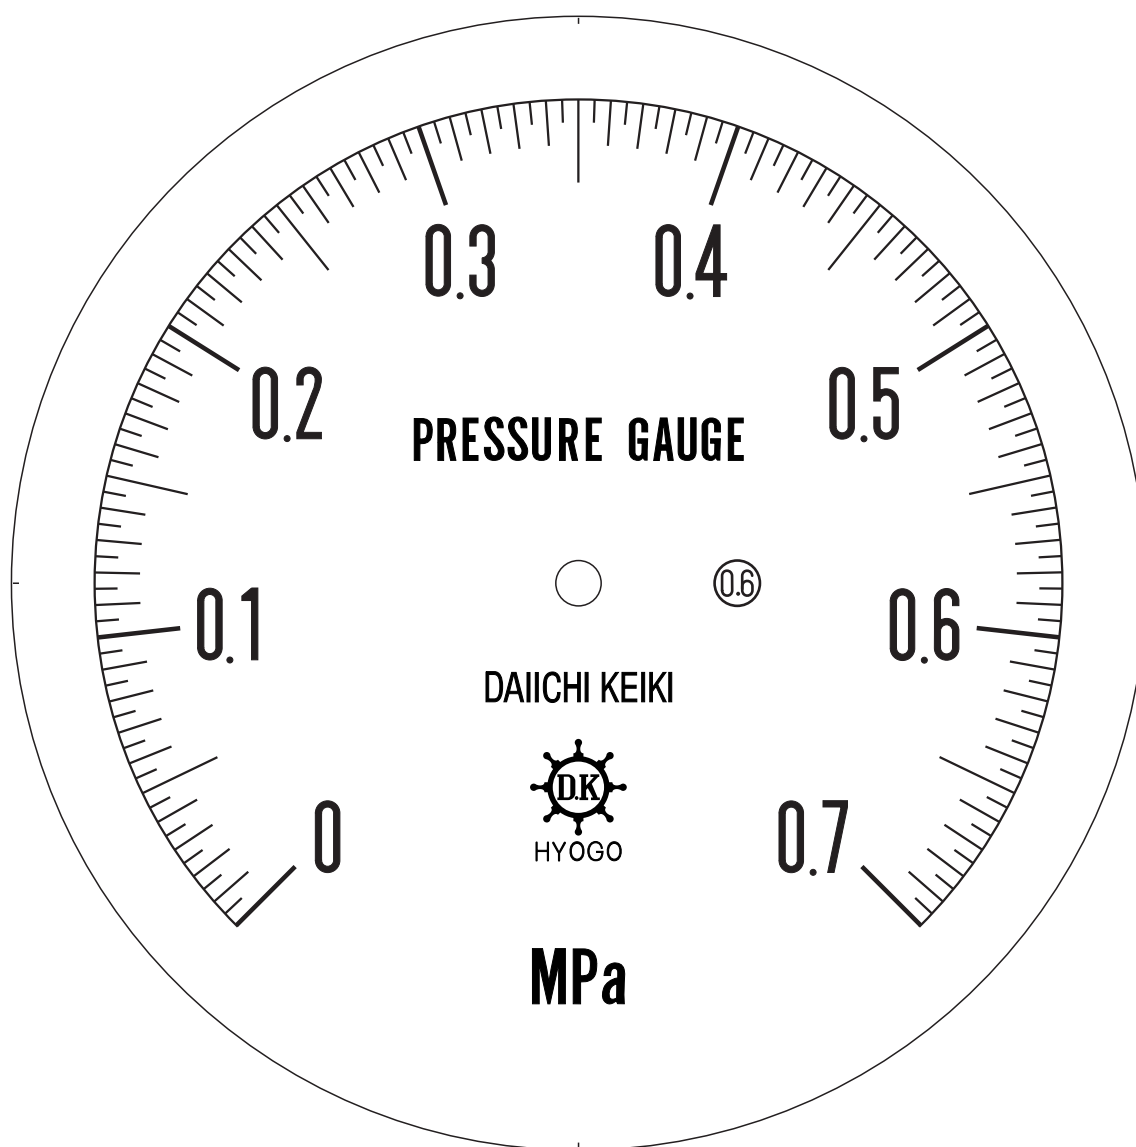

■ 圧力計文字板

精度等級	大きさ	圧力範囲	目盛数
0.6級品	150φ	0~0.7MPa	140

■このページをA4用紙に印刷していただきますと文字板が原寸で出力されます。
※印刷設定「用紙に合わせてページを縮小」のチェックを外してからご出力ください。

株式会社 第一計器製作所

<http://www.daiichikeiki.co.jp>