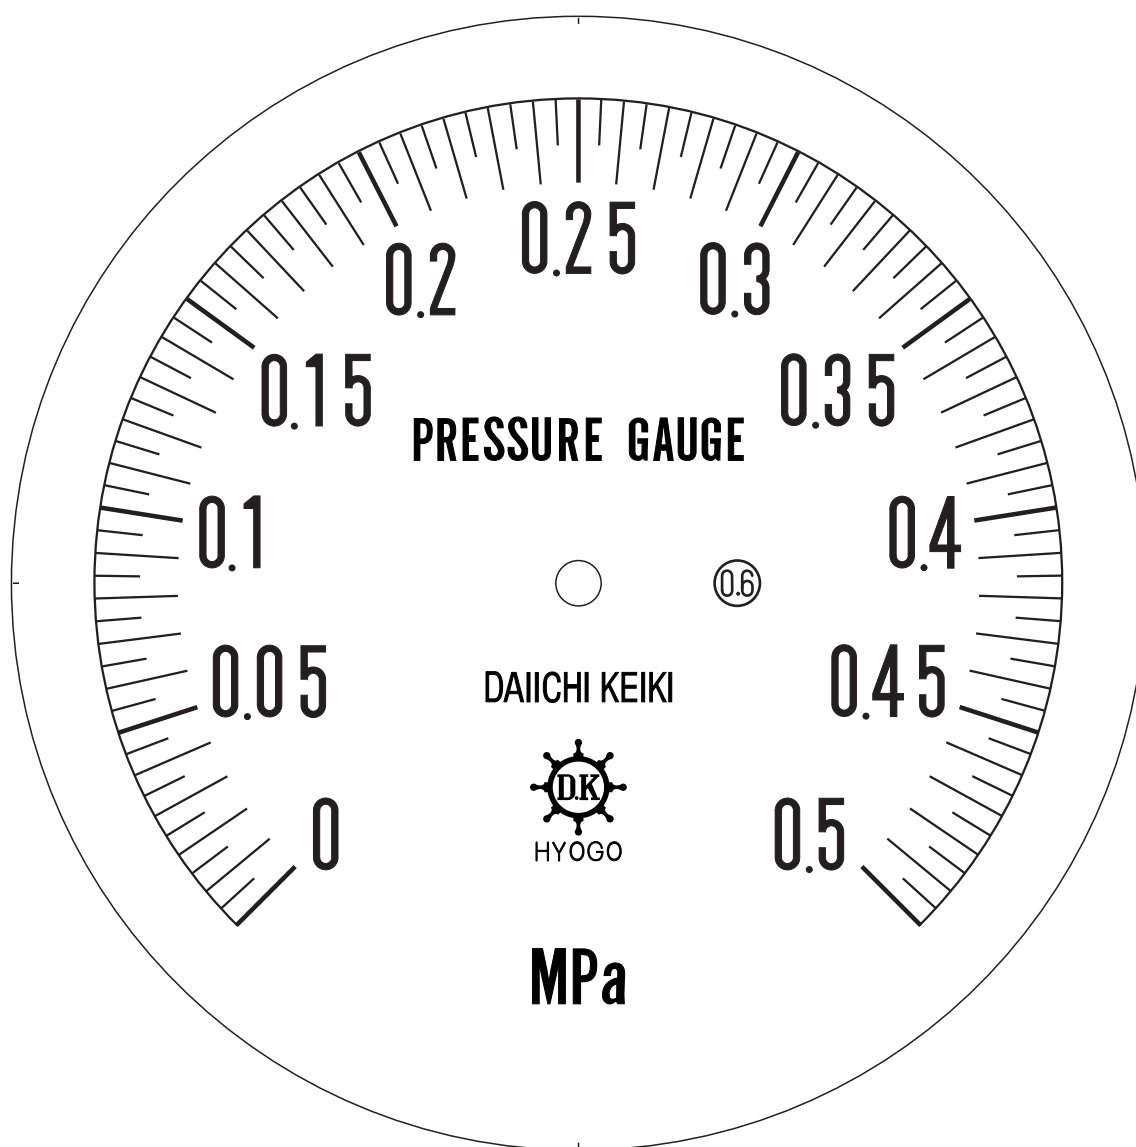

■ 圧力計文字板

精度等級	大きさ	圧力範囲	目盛数
0.6級品	150φ	0~0.5MPa	100

■このページをA4用紙に印刷していただきますと文字板が原寸で出力されます。
※印刷設定「用紙に合わせてページを縮小」のチェックを外してからご出力ください。

株式会社 第一計器製作所

<http://www.daiichikeiki.co.jp>