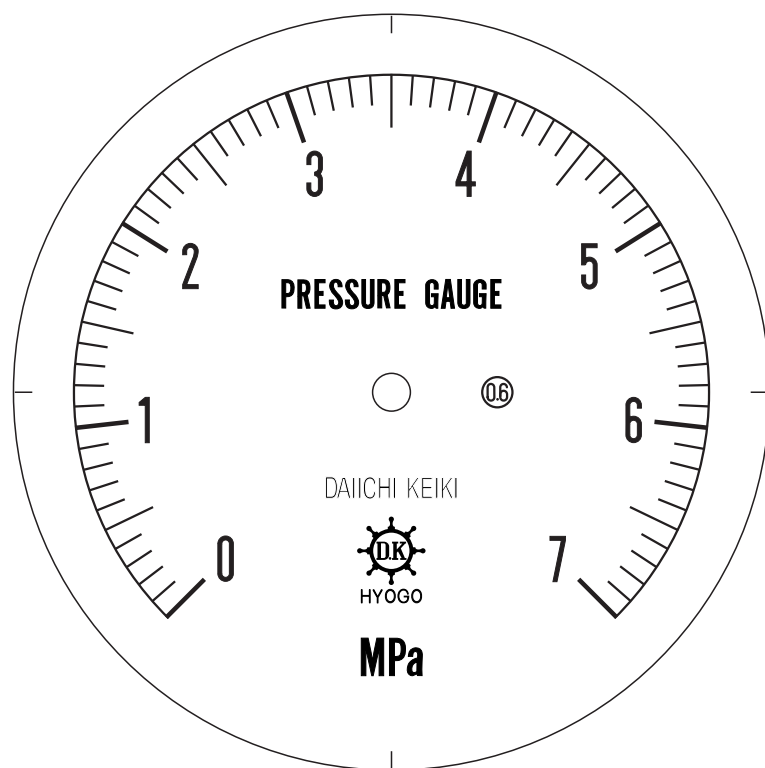

■ 圧力計文字板

精度等級	大きさ	圧力範囲	目盛数
0.6級品	100φ	0~7MPa	70

■このページをA4用紙に印刷していただきますと文字板が原寸で出力されます。
※印刷設定「用紙に合わせてページを縮小」のチェックを外してからご出力ください。

株式会社 第一計器製作所

<http://www.daiichikeiki.co.jp>