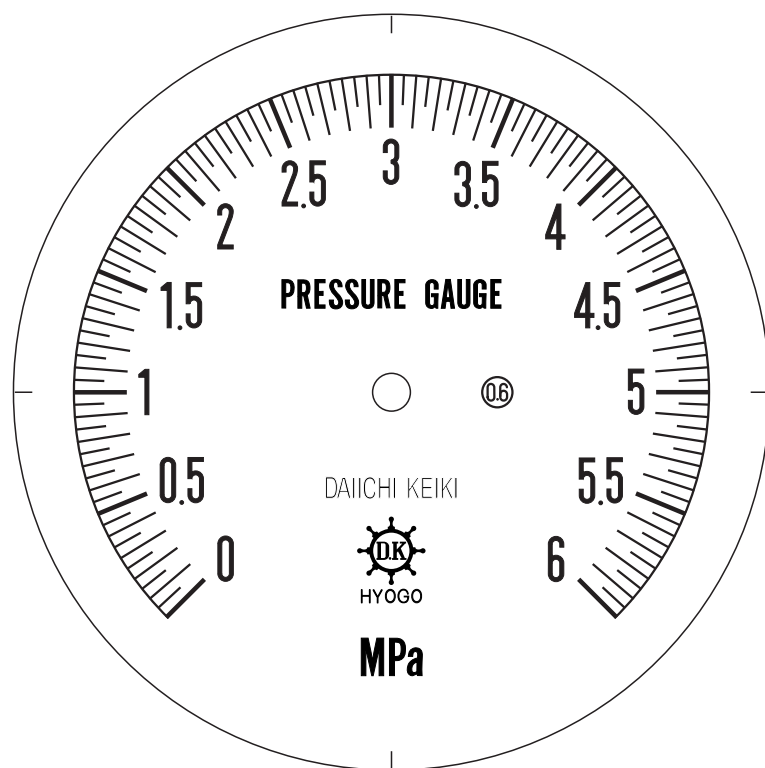

■ 圧力計文字板

精度等級	大きさ	圧力範囲	目盛数
0.6級品	100φ	0~6MPa	120

■このページをA4用紙に印刷していただきますと文字板が原寸で出力されます。
※印刷設定「用紙に合わせてページを縮小」のチェックを外してからご出力ください。

株式会社 第一計器製作所

<http://www.daiichikeiki.co.jp>