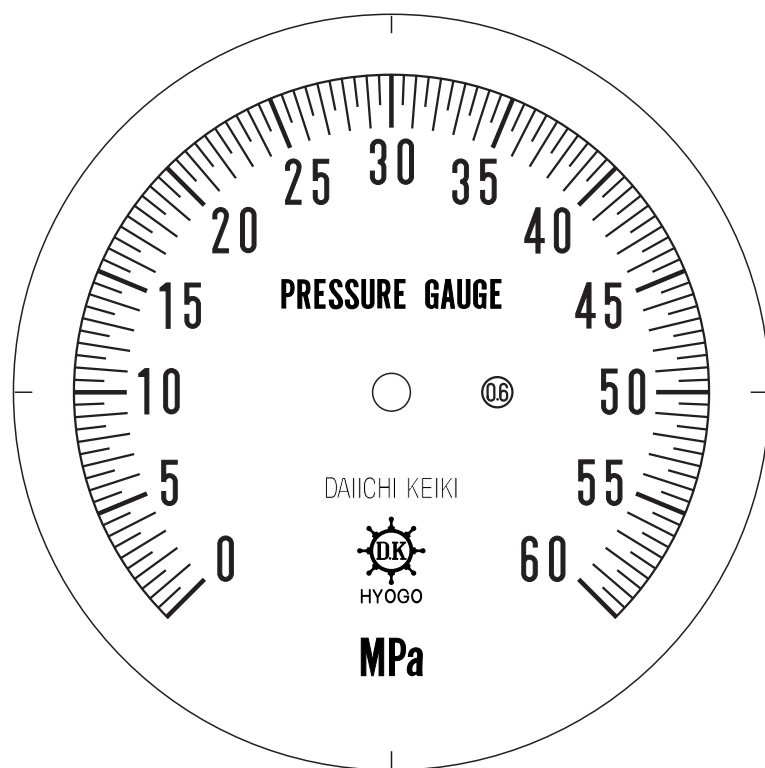

■ 圧力計文字板

精度等級	大きさ	圧力範囲	目盛数
0.6級品	100φ	0~60MPa	120

■このページをA4用紙に印刷していただきますと文字板が原寸で出力されます。
※印刷設定「用紙に合わせてページを縮小」のチェックを外してからご出力ください。

株式会社 第一計器製作所

<http://www.daiichikeiki.co.jp>