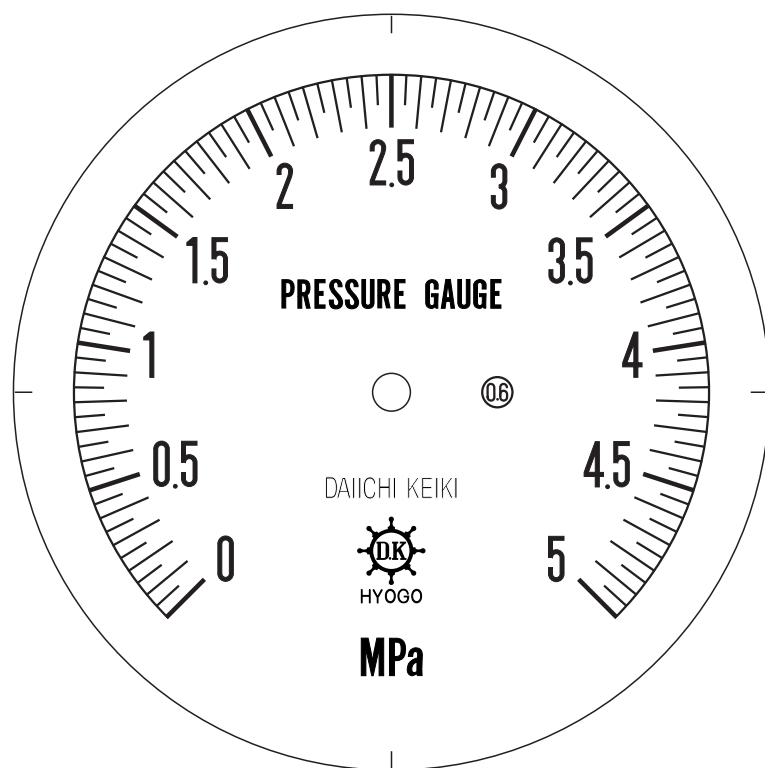

■ 圧力計文字板

精度等級	大きさ	圧力範囲	目盛数
0.6級品	100 φ	0~5MPa	100

■このページをA4用紙に印刷していただきますと文字板が原寸で出力されます。
※印刷設定「用紙に合わせてページを縮小」のチェックを外してからご出力ください。

株式会社 第一計器製作所

<http://www.daiichikeiki.co.jp>