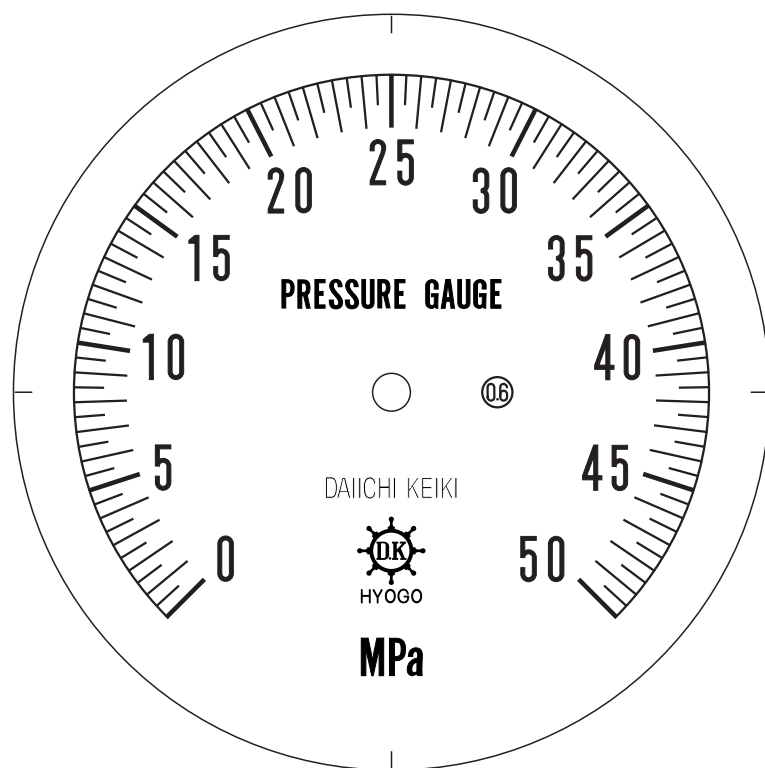

■ 圧力計文字板

精度等級	大きさ	圧力範囲	目盛数
0.6級品	100φ	0~50MPa	100

■このページをA4用紙に印刷していただきますと文字板が原寸で出力されます。
※印刷設定「用紙に合わせてページを縮小」のチェックを外してからご出力ください。

株式会社 第一計器製作所

<http://www.daiichikeiki.co.jp>