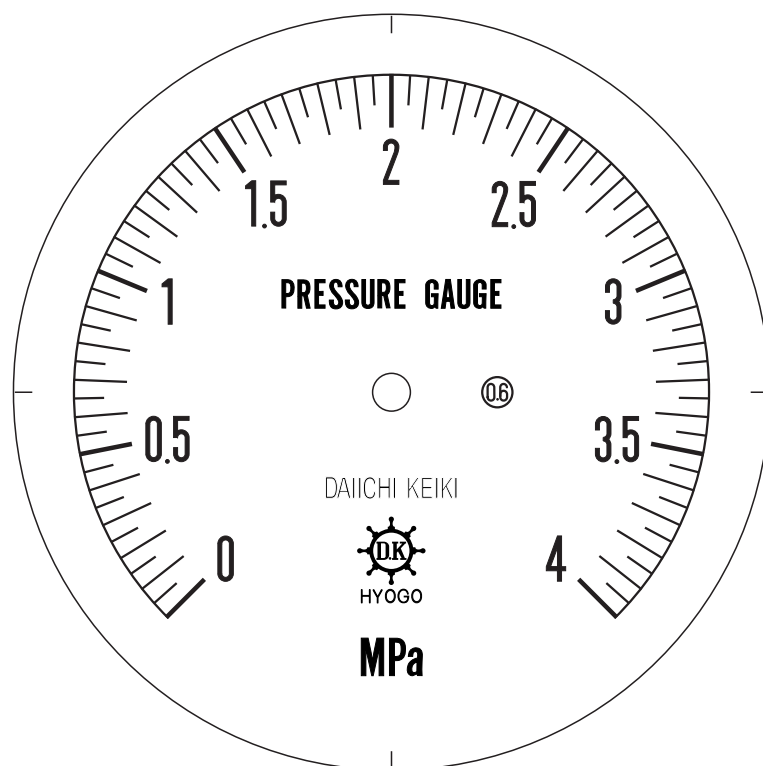

■ 圧力計文字板

精度等級	大きさ	圧力範囲	目盛数
0.6級品	100 φ	0~4MPa	80

■このページをA4用紙に印刷していただきますと文字板が原寸で出力されます。
※印刷設定「用紙に合わせてページを縮小」のチェックを外してからご出力ください。

株式会社 第一計器製作所

<http://www.daiichikeiki.co.jp>