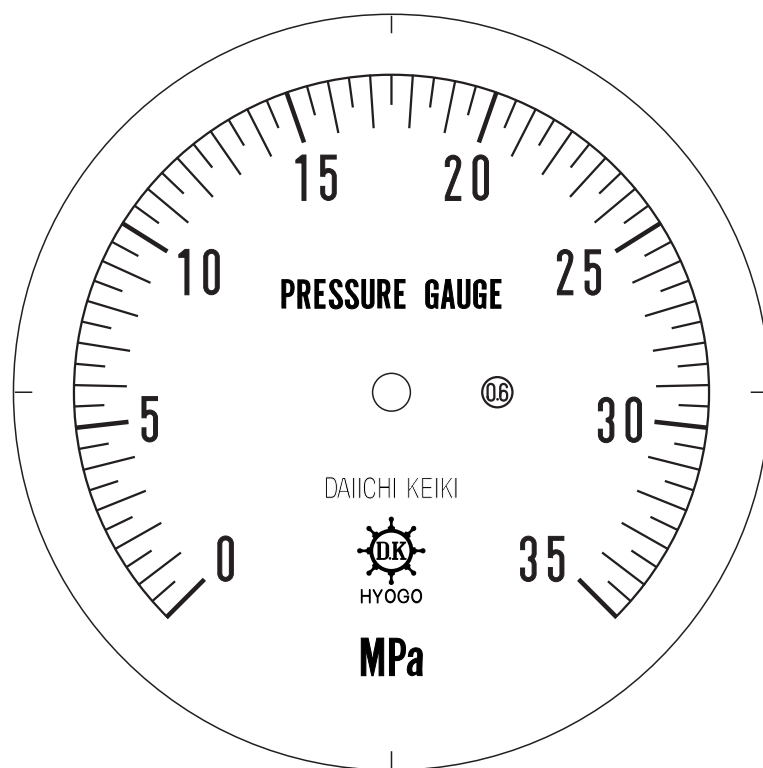

■ 圧力計文字板

精度等級	大きさ	圧力範囲	目盛数
0.6級品	100 φ	0~35MPa	70

■ このページをA4用紙に印刷していただきますと文字板が原寸で出力されます。
※印刷設定「用紙に合わせてページを縮小」のチェックを外してからご出力ください。

株式会社 第一計器製作所

<http://www.daiichikeiki.co.jp>