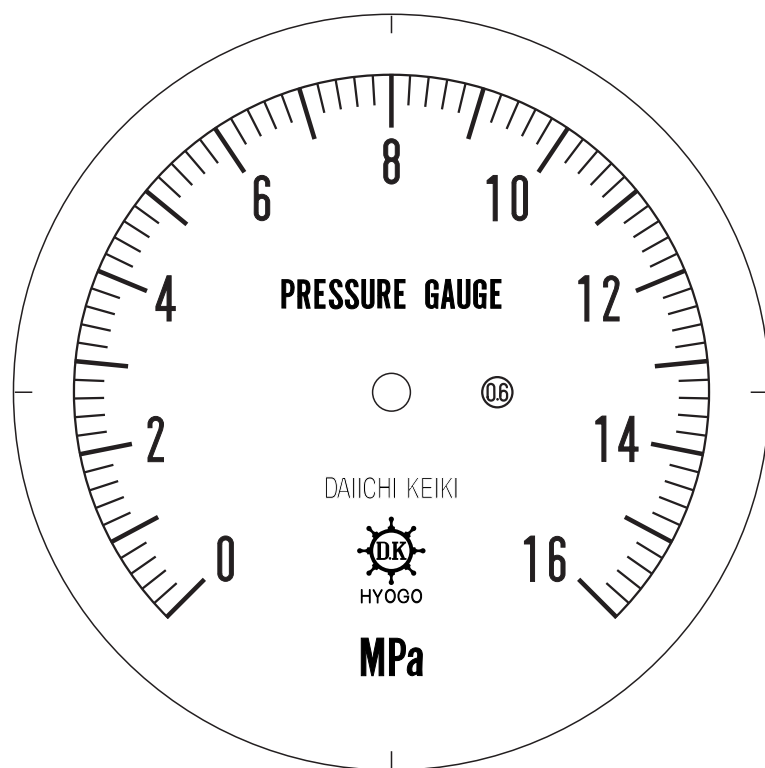

■ 圧力計文字板

精度等級	大きさ	圧力範囲	目盛数
0.6級品	100φ	0~16MPa	80

■このページをA4用紙に印刷していただきますと文字板が原寸で出力されます。
※印刷設定「用紙に合わせてページを縮小」のチェックを外してからご出力ください。

株式会社 第一計器製作所

<http://www.daiichikeiki.co.jp>