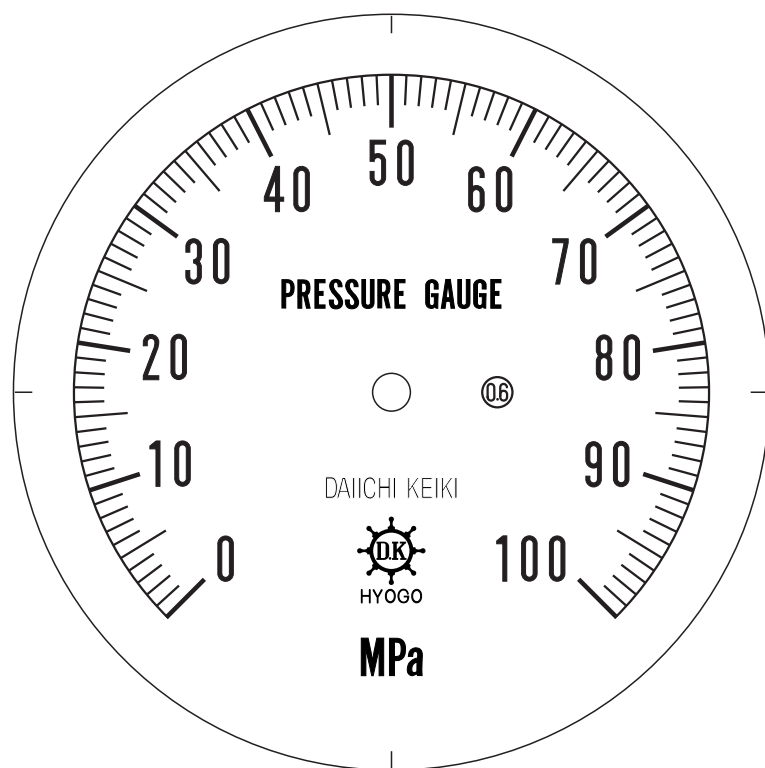

■ 圧力計文字板

精度等級	大きさ	圧力範囲	目盛数
0.6級品	100φ	0~100MPa	100

■このページをA4用紙に印刷していただきますと文字板が原寸で出力されます。
※印刷設定「用紙に合わせてページを縮小」のチェックを外してからご出力ください。

株式会社 第一計器製作所

<http://www.daiichikeiki.co.jp>