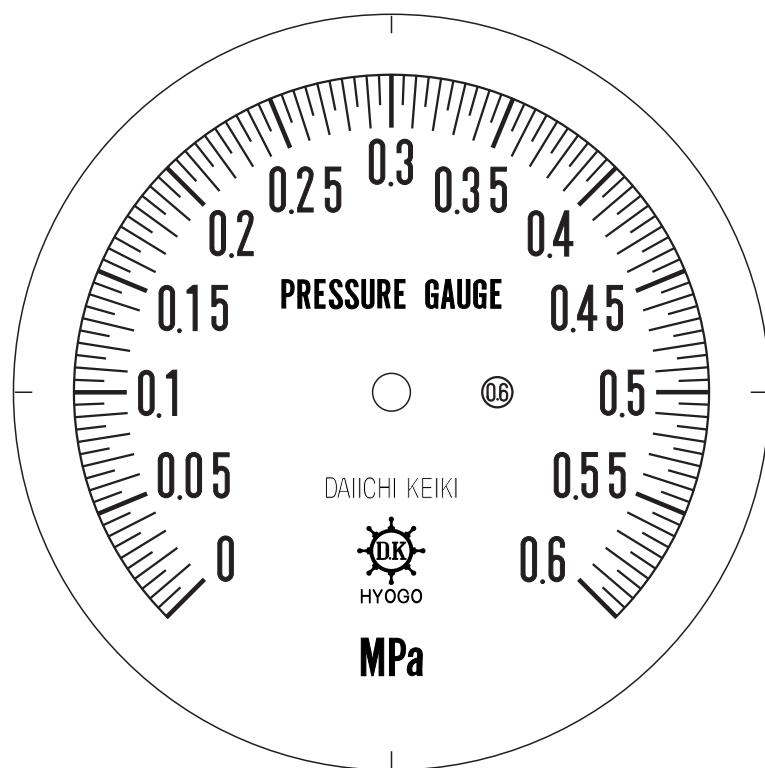

# ■ 圧力計文字板

精度等級	大きさ	圧力範囲	目盛数
0.6級品	100 φ	0~0.6 MPa	120

■このページをA4用紙に印刷していただきますと文字板が原寸で出力されます。  
※印刷設定「用紙に合わせてページを縮小」のチェックを外してからご出力ください。

株式会社 第一計器製作所

<http://www.daiichikeiki.co.jp>