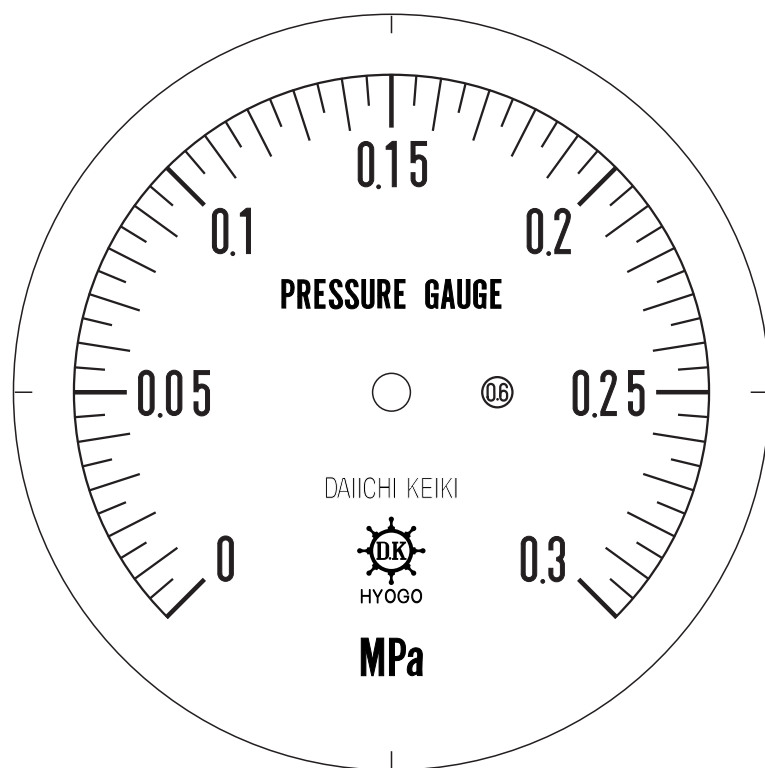

■ 圧力計文字板

精度等級	大きさ	圧力範囲	目盛数
0.6級品	100 φ	0~0.3 MPa	60

■このページをA4用紙に印刷していただきますと文字板が原寸で出力されます。
※印刷設定「用紙に合わせてページを縮小」のチェックを外してからご出力ください。

株式会社 第一計器製作所

<http://www.daiichikeiki.co.jp>