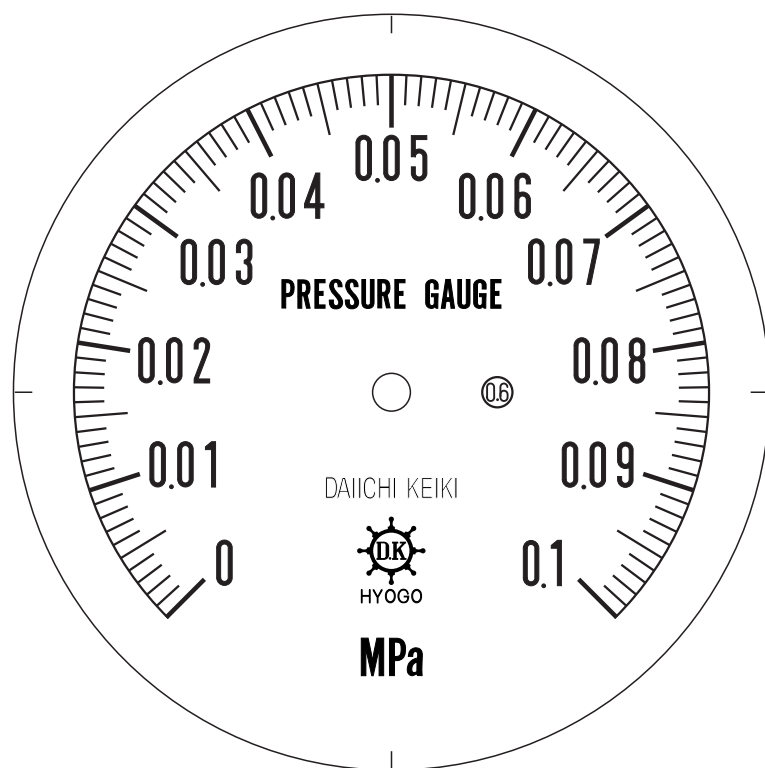

■ 圧力計文字板

精度等級	大きさ	圧力範囲	目盛数
0.6級品	100 φ	0~0.1 MPa	100

■このページをA4用紙に印刷していただきますと文字板が原寸で出力されます。
※印刷設定「用紙に合わせてページを縮小」のチェックを外してからご出力ください。

株式会社 第一計器製作所

<http://www.daiichikeiki.co.jp>