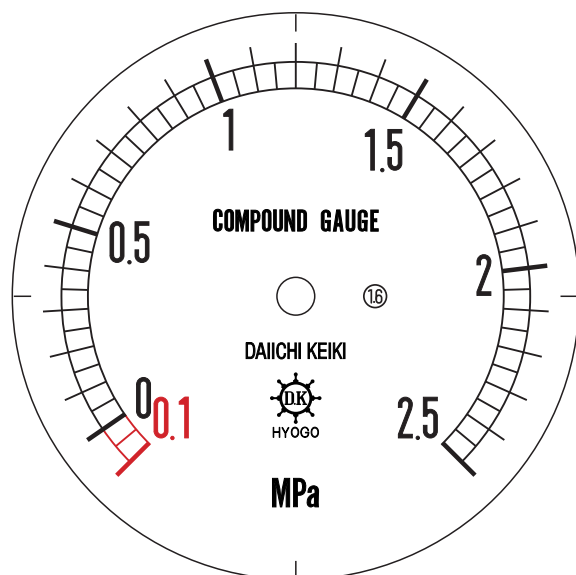

■ 圧力計文字板

精度等級	大きさ	圧力範囲	目盛数
1.6級品	75φ	-0.1~2.5MPa	52

■このページをA4用紙に印刷していただきますと文字板が原寸で出力されます。
※印刷設定「用紙に合わせてページを縮小」のチェックを外してからご出力ください。

株式会社 第一計器製作所

<http://www.daiichikeiki.co.jp>