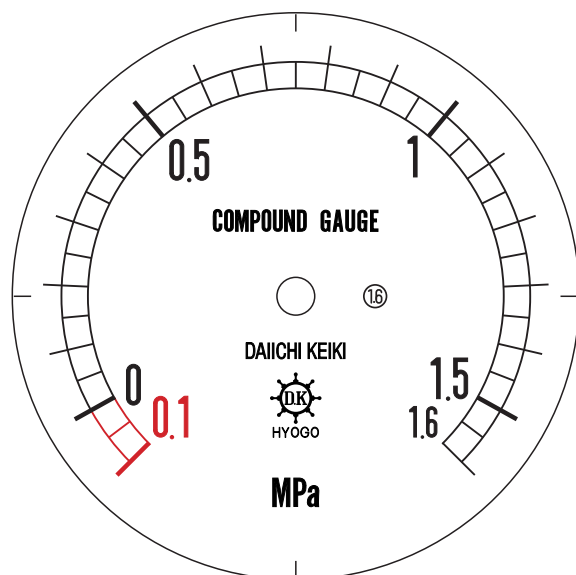

# ■ 圧力計文字板

精度等級	大きさ	圧力範囲	目盛数
1.6級品	75φ	-0.1~1.6MPa	34

■このページをA4用紙に印刷していただきますと文字板が原寸で出力されます。  
※印刷設定「用紙に合わせてページを縮小」のチェックを外してからご出力ください。

株式会社 第一計器製作所

<http://www.daiichikeiki.co.jp>