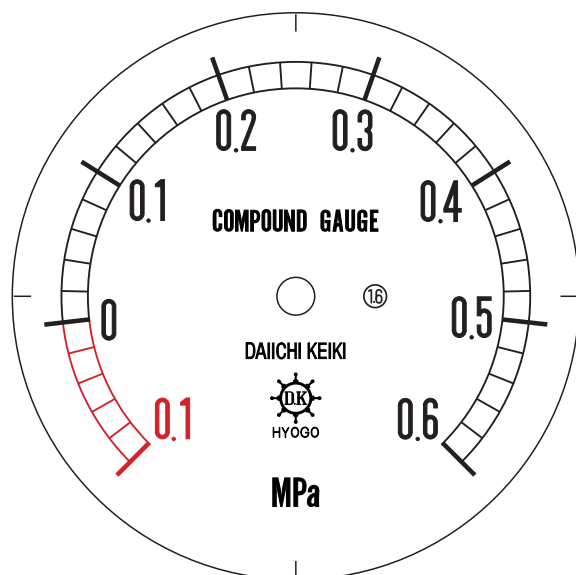

■ 圧力計文字板

精度等級	大きさ	圧力範囲	目盛数
1.6級品	75φ	-0.1~0.6MPa	35

■このページをA4用紙に印刷していただきますと文字板が原寸で出力されます。
※印刷設定「用紙に合わせてページを縮小」のチェックを外してからご出力ください。

株式会社 第一計器製作所

<http://www.daiichikeiki.co.jp>