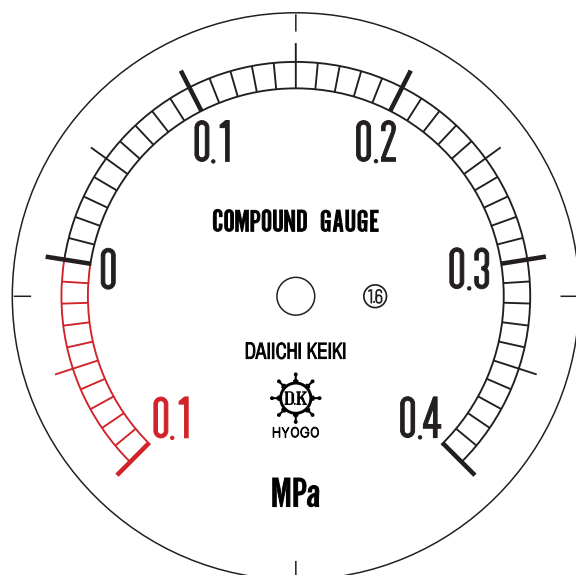

# ■ 圧力計文字板

精度等級	大きさ	圧力範囲	目盛数
1.6級品	75φ	-0.1~0.4MPa	50

■このページをA4用紙に印刷していただきますと文字板が原寸で出力されます。  
※印刷設定「用紙に合わせてページを縮小」のチェックを外してからご出力ください。

株式会社 第一計器製作所

<http://www.daiichikeiki.co.jp>